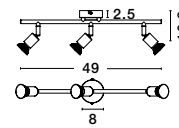

**BASE - 661001**

Matt White Metal  
LED GU10 1x10 Watt 230 Volt  
IP20 Bulb Excluded  
D: 8 W: 6.7 H: 10.9 cm

**BASE - 660002**

Satin Nickel Metal  
LED GU10 2x10 Watt 230 Volt  
IP20 Bulb Excluded  
L: 31 W: 8 H: 10.9 cm

**BASE - 661002**

Matt White Metal  
LED GU10 2x10 Watt 230 Volt  
IP20 Bulb Excluded  
L: 31 W: 8 H: 10.9 cm

**BASE - 660003**

Satin Nickel Metal  
LED GU10 3x10 Watt 230 Volt  
IP20 Bulb Excluded  
L: 49 W: 8 H: 10.9 cm

**BASE - 661003**

Matt White Metal  
LED GU10 3x10 Watt 230 Volt  
IP20 Bulb Excluded  
L: 49 W: 8 H: 10.9 cm

**BASE - 660004**

Satin Nickel Metal  
LED GU10 4x10 Watt 230 Volt  
IP20 Bulb Excluded  
L: 51 W: 8 H: 10.9 cm

**BASE - 661004**

Matt White Metal  
LED GU10 4x10 Watt 230 Volt  
IP20 Bulb Excluded  
L: 51 W: 8 H: 10.9 cm