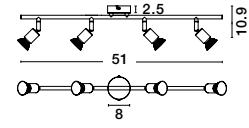

**BASE - 661001**

Matt White Metal  
LED GU10 1x10 Watt 230 Volt  
IP20 Bulb Excluded  
D: 8 W: 6.7 H: 10.9 cm

**BASE - 660002**

Satin Nickel Metal  
LED GU10 2x10 Watt 230 Volt  
IP20 Bulb Excluded  
L: 31 W: 8 H: 10.9 cm

**BASE - 661002**

Matt White Metal  
LED GU10 2x10 Watt 230 Volt  
IP20 Bulb Excluded  
L: 31 W: 8 H: 10.9 cm

**BASE - 660003**

Satin Nickel Metal  
LED GU10 3x10 Watt 230 Volt  
IP20 Bulb Excluded  
L: 49 W: 8 H: 10.9 cm

**BASE - 661003**

Matt White Metal  
LED GU10 3x10 Watt 230 Volt  
IP20 Bulb Excluded  
L: 49 W: 8 H: 10.9 cm

**BASE - 660004**

Satin Nickel Metal  
LED GU10 4x10 Watt 230 Volt  
IP20 Bulb Excluded  
L: 51 W: 8 H: 10.9 cm

**BASE - 661004**

Matt White Metal  
LED GU10 4x10 Watt 230 Volt  
IP20 Bulb Excluded  
L: 51 W: 8 H: 10.9 cm