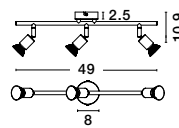

**BASE - 661001**

Matt White Metal  
LED GU10 1x10 Watt 230 Volt  
IP20 Bulb Excluded  
D: 8 W: 6.7 H: 10.9 cm

**BASE - 660002**

Satin Nickel Metal  
LED GU10 2x10 Watt 230 Volt  
IP20 Bulb Excluded  
L: 31 W: 8 H: 10.9 cm

**BASE - 661002**

Matt White Metal  
LED GU10 2x10 Watt 230 Volt  
IP20 Bulb Excluded  
L: 31 W: 8 H: 10.9 cm

**BASE - 660003**

Satin Nickel Metal  
LED GU10 3x10 Watt 230 Volt  
IP20 Bulb Excluded  
L: 49 W: 8 H: 10.9 cm

**BASE - 661003**

Matt White Metal  
LED GU10 3x10 Watt 230 Volt  
IP20 Bulb Excluded  
L: 49 W: 8 H: 10.9 cm

**BASE - 660004**

Satin Nickel Metal  
LED GU10 4x10 Watt 230 Volt  
IP20 Bulb Excluded  
L: 51 W: 8 H: 10.9 cm

**BASE - 661004**

Matt White Metal  
LED GU10 4x10 Watt 230 Volt  
IP20 Bulb Excluded  
L: 51 W: 8 H: 10.9 cm