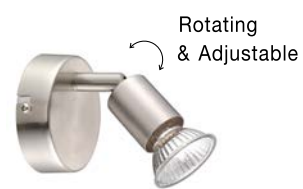

**BASE - 662001**

Rust Metal  
LED GU10 1x10 Watt 230 Volt  
IP20 Bulb Excluded  
D: 8 W: 6.7 H: 10.9 cm

**BASE - 660001**

Satin Nickel Metal  
LED GU10 1x10 Watt 230 Volt  
IP20 Bulb Excluded  
D: 8 W: 6.7 H: 10.9 cm

**BASE - 661001**

Matt White Metal  
LED GU10 1x10 Watt 230 Volt  
IP20 Bulb Excluded  
D: 8 W: 6.7 H: 10.9 cm

**BASE - 660002**

Satin Nickel Metal  
LED GU10 2x10 Watt 230 Volt  
IP20 Bulb Excluded  
L: 31 W: 8 H: 10.9 cm

**BASE - 661002**

Matt White Metal  
LED GU10 2x10 Watt 230 Volt  
IP20 Bulb Excluded  
L: 31 W: 8 H: 10.9 cm

**BASE - 660003**

Satin Nickel Metal  
LED GU10 3x10 Watt 230 Volt  
IP20 Bulb Excluded  
L: 49 W: 8 H: 10.9 cm

**BASE - 661003**

Matt White Metal  
LED GU10 3x10 Watt 230 Volt  
IP20 Bulb Excluded  
L: 49 W: 8 H: 10.9 cm

**BASE - 660004**

Satin Nickel Metal  
LED GU10 4x10 Watt 230 Volt  
IP20 Bulb Excluded  
L: 51 W: 8 H: 10.9 cm