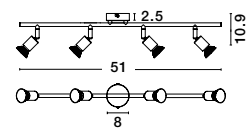

**BASE - 661001**

Matt White Metal  
LED GU10 1x10 Watt 230 Volt  
IP20 Bulb Excluded  
D: 8 W: 6.7 H: 10.9 cm

**BASE - 660002**

Satin Nickel Metal  
LED GU10 2x10 Watt 230 Volt  
IP20 Bulb Excluded  
L: 31 W: 8 H: 10.9 cm

**BASE - 661002**

Matt White Metal  
LED GU10 2x10 Watt 230 Volt  
IP20 Bulb Excluded  
L: 31 W: 8 H: 10.9 cm

**BASE - 660003**

Satin Nickel Metal  
LED GU10 3x10 Watt 230 Volt  
IP20 Bulb Excluded  
L: 49 W: 8 H: 10.9 cm

**BASE - 661003**

Matt White Metal  
LED GU10 3x10 Watt 230 Volt  
IP20 Bulb Excluded  
L: 49 W: 8 H: 10.9 cm

**BASE - 660004**

Satin Nickel Metal  
LED GU10 4x10 Watt 230 Volt  
IP20 Bulb Excluded  
L: 51 W: 8 H: 10.9 cm

**BASE - 661004**

Matt White Metal  
LED GU10 4x10 Watt 230 Volt  
IP20 Bulb Excluded  
L: 51 W: 8 H: 10.9 cm