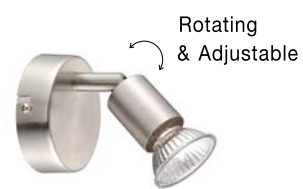

**BASE - 662001**  
Rust Metal  
LED GU10 1x10 Watt 230 Volt  
IP20 Bulb Excluded  
D: 8 W: 6.7 H: 10.9 cm

**BASE - 660001**  
Satin Nickel Metal  
LED GU10 1x10 Watt 230 Volt  
IP20 Bulb Excluded  
D: 8 W: 6.7 H: 10.9 cm

**BASE - 661001**  
Matt White Metal  
LED GU10 1x10 Watt 230 Volt  
IP20 Bulb Excluded  
D: 8 W: 6.7 H: 10.9 cm

**BASE - 660002**  
Satin Nickel Metal  
LED GU10 2x10 Watt 230 Volt  
IP20 Bulb Excluded  
L: 31 W: 8 H: 10.9 cm

**BASE - 661002**  
Matt White Metal  
LED GU10 2x10 Watt 230 Volt  
IP20 Bulb Excluded  
L: 31 W: 8 H: 10.9 cm

**BASE - 660003**  
Satin Nickel Metal  
LED GU10 3x10 Watt 230 Volt  
IP20 Bulb Excluded  
L: 49 W: 8 H: 10.9 cm

**BASE - 661003**  
Matt White Metal  
LED GU10 3x10 Watt 230 Volt  
IP20 Bulb Excluded  
L: 49 W: 8 H: 10.9 cm

**BASE - 660004**  
Satin Nickel Metal  
LED GU10 4x10 Watt 230 Volt  
IP20 Bulb Excluded  
L: 51 W: 8 H: 10.9 cm