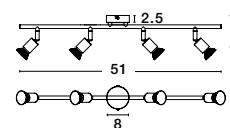

**BASE - 661001**  
Matt White Metal  
LED GU10 1x10 Watt 230 Volt  
IP20 Bulb Excluded  
D: 8 W: 6.7 H: 10.9 cm

**BASE - 660002**  
Satin Nickel Metal  
LED GU10 2x10 Watt 230 Volt  
IP20 Bulb Excluded  
L: 31 W: 8 H: 10.9 cm

**BASE - 661002**  
Matt White Metal  
LED GU10 2x10 Watt 230 Volt  
IP20 Bulb Excluded  
L: 31 W: 8 H: 10.9 cm

**BASE - 660003**  
Satin Nickel Metal  
LED GU10 3x10 Watt 230 Volt  
IP20 Bulb Excluded  
L: 49 W: 8 H: 10.9 cm

**BASE - 661003**  
Matt White Metal  
LED GU10 3x10 Watt 230 Volt  
IP20 Bulb Excluded  
L: 49 W: 8 H: 10.9 cm

**BASE - 660004**  
Satin Nickel Metal  
LED GU10 4x10 Watt 230 Volt  
IP20 Bulb Excluded  
L: 51 W: 8 H: 10.9 cm

**BASE - 661004**  
Matt White Metal  
LED GU10 4x10 Watt 230 Volt  
IP20 Bulb Excluded  
L: 51 W: 8 H: 10.9 cm