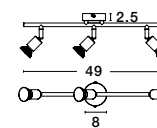

**BASE - 661001**  
Matt White Metal  
LED GU10 1x10 Watt 230 Volt  
IP20 Bulb Excluded  
D: 8 W: 6.7 H: 10.9 cm

**BASE - 660002**  
Satin Nickel Metal  
LED GU10 2x10 Watt 230 Volt  
IP20 Bulb Excluded  
L: 31 W: 8 H: 10.9 cm

**BASE - 661002**  
Matt White Metal  
LED GU10 2x10 Watt 230 Volt  
IP20 Bulb Excluded  
L: 31 W: 8 H: 10.9 cm

**BASE - 660003**  
Satin Nickel Metal  
LED GU10 3x10 Watt 230 Volt  
IP20 Bulb Excluded  
L: 49 W: 8 H: 10.9 cm

**BASE - 661003**  
Matt White Metal  
LED GU10 3x10 Watt 230 Volt  
IP20 Bulb Excluded  
L: 49 W: 8 H: 10.9 cm

**BASE - 660004**  
Satin Nickel Metal  
LED GU10 4x10 Watt 230 Volt  
IP20 Bulb Excluded  
L: 51 W: 8 H: 10.9 cm

**BASE - 661004**  
Matt White Metal  
LED GU10 4x10 Watt 230 Volt  
IP20 Bulb Excluded  
L: 51 W: 8 H: 10.9 cm