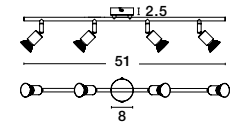

**BASE - 661001**  
Matt White Metal  
LED GU10 1x10 Watt 230 Volt  
IP20 Bulb Excluded  
D: 8 W: 6.7 H: 10.9 cm

**BASE - 660002**  
Satin Nickel Metal  
LED GU10 2x10 Watt 230 Volt  
IP20 Bulb Excluded  
L: 31 W: 8 H: 10.9 cm

**BASE - 661002**  
Matt White Metal  
LED GU10 2x10 Watt 230 Volt  
IP20 Bulb Excluded  
L: 31 W: 8 H: 10.9 cm

**BASE - 660003**  
Satin Nickel Metal  
LED GU10 3x10 Watt 230 Volt  
IP20 Bulb Excluded  
L: 49 W: 8 H: 10.9 cm

**BASE - 661003**  
Matt White Metal  
LED GU10 3x10 Watt 230 Volt  
IP20 Bulb Excluded  
L: 49 W: 8 H: 10.9 cm

**BASE - 660004**  
Satin Nickel Metal  
LED GU10 4x10 Watt 230 Volt  
IP20 Bulb Excluded  
L: 51 W: 8 H: 10.9 cm

**BASE - 661004**  
Matt White Metal  
LED GU10 4x10 Watt 230 Volt  
IP20 Bulb Excluded  
L: 51 W: 8 H: 10.9 cm