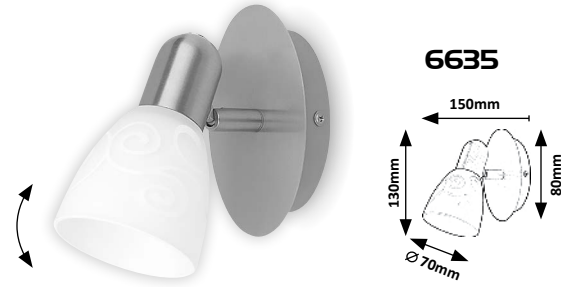

HARMONY LUX

Others / Best match

6635 MG

☒ E14 / 1x max. 40W
IP20 • 19065
satin chrome/white

6636 MG

☒ E14 / 2x max. 40W
IP20 • 19065
satin chrome/white

6637 MG

☒ E14 / 3x max. 40W
IP20 • 19065
satin chrome/white

6638 MG

☒ E14 / 4x max. 40W
IP20 • 19065
satin chrome/white