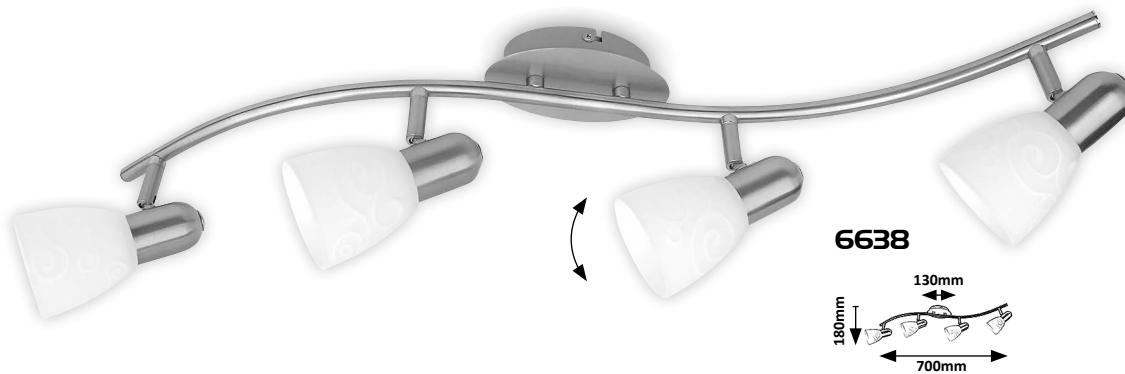

HARMONY LUX

Others / Best match

6635 MG

☒ E14 / 1x max. 40W
IP20 • 19065
satin chrome/white

6636 MG

☒ E14 / 2x max. 40W
IP20 • 19065
satin chrome/white

6637 MG

☒ E14 / 3x max. 40W
IP20 • 19065
satin chrome/white

6638 MG

☒ E14 / 4x max. 40W
IP20 • 19065
satin chrome/white