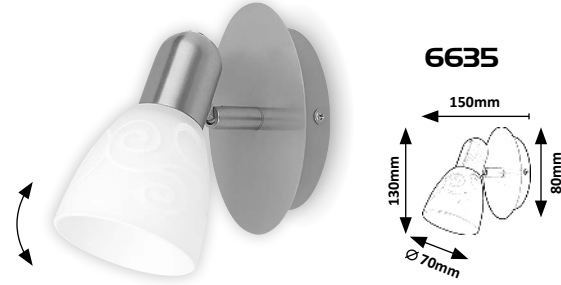

## 6635 MG

☒ E14 / 1x max. 40W  
IP20 • 19065  
satin chrome/white

5 998250 366357

## 6636 MG

☒ E14 / 2x max. 40W  
IP20 • 19065  
satin chrome/white

5 998250 366364

## 6637 MG

☒ E14 / 3x max. 40W  
IP20 • 19065  
satin chrome/white

5 998250 366371

## 6638 MG

☒ E14 / 4x max. 40W  
IP20 • 19065  
satin chrome/white

5 998250 366388