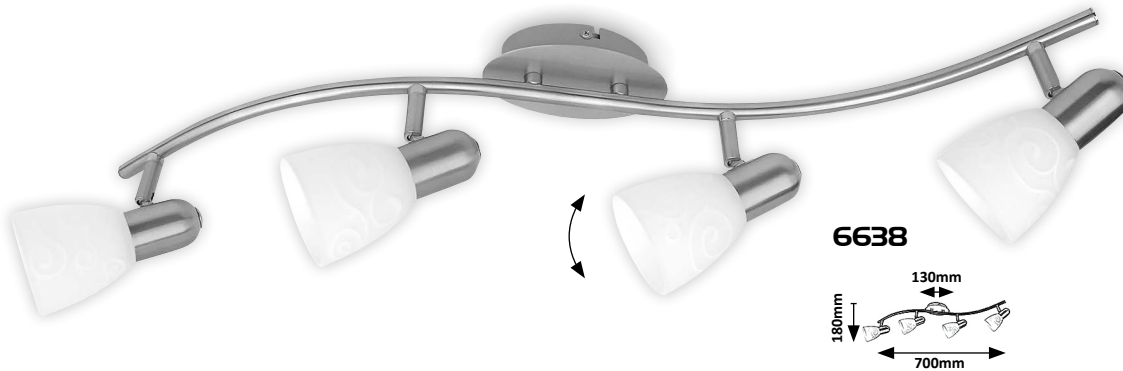

## 6635 MG

☒ E14 / 1x max. 40W  
IP20 • 19065  
satin chrome/white

5 998250 366357

## 6636 MG

☒ E14 / 2x max. 40W  
IP20 • 19065  
satin chrome/white

5 998250 366364

## 6637 MG

☒ E14 / 3x max. 40W  
IP20 • 19065  
satin chrome/white

5 998250 366371

## 6638 MG

☒ E14 / 4x max. 40W  
IP20 • 19065  
satin chrome/white

5 998250 366388