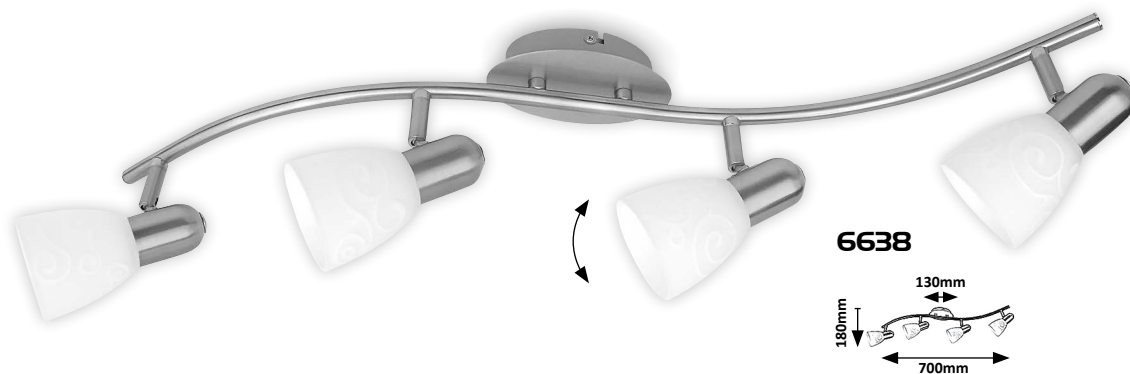

## 6635 MG

☒ E14 / 1x max. 40W  
IP20 • 19065  
satin chrome/white

5 998250 366357

## 6636 MG

☒ E14 / 2x max. 40W  
IP20 • 19065  
satin chrome/white

5 998250 366364

## 6637 MG

☒ E14 / 3x max. 40W  
IP20 • 19065  
satin chrome/white

5 998250 366371

## 6638 MG

☒ E14 / 4x max. 40W  
IP20 • 19065  
satin chrome/white

5 998250 366388