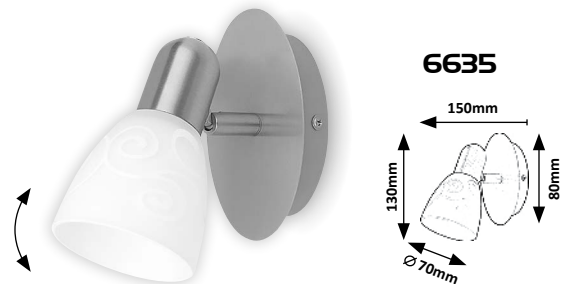

## 6635 MG

☒ E14 / 1x max. 40W  
IP20 • 19065  
satin chrome/white

5 998250 366357

## 6636 MG

☒ E14 / 2x max. 40W  
IP20 • 19065  
satin chrome/white

5 998250 366364

## 6637 MG

☒ E14 / 3x max. 40W  
IP20 • 19065  
satin chrome/white

5 998250 366371

## 6638 MG

☒ E14 / 4x max. 40W  
IP20 • 19065  
satin chrome/white

5 998250 366388