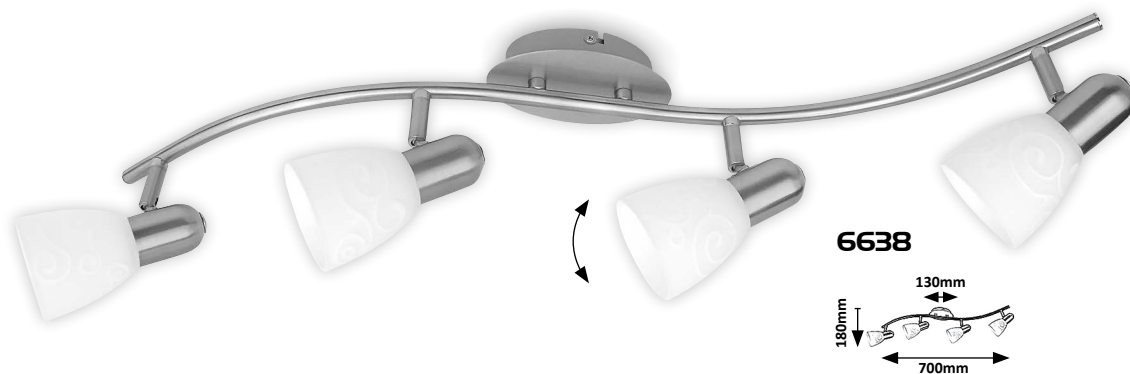

HARMONY LUX

Others / Best match

6635 MG

☒ E14 / 1x max. 40W
IP20 • 19065
satin chrome/white

5 998250 366357

6636 MG

☒ E14 / 2x max. 40W
IP20 • 19065
satin chrome/white

5 998250 366364

6637 MG

☒ E14 / 3x max. 40W
IP20 • 19065
satin chrome/white

5 998250 366371

6638 MG

☒ E14 / 4x max. 40W
IP20 • 19065
satin chrome/white

5 998250 366388