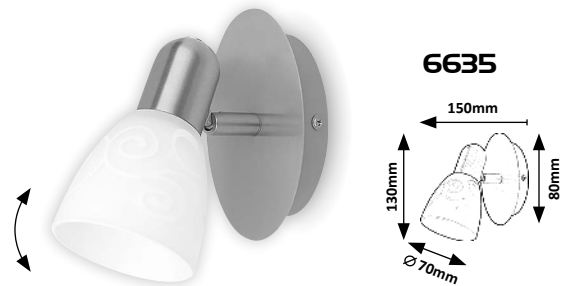

HARMONY LUX

Others / Best match

6635 MG

☒ E14 / 1x max. 40W
IP20 • 19065
satin chrome/white

5 998250 366357

6636 MG

☒ E14 / 2x max. 40W
IP20 • 19065
satin chrome/white

5 998250 366364

6637 MG

☒ E14 / 3x max. 40W
IP20 • 19065
satin chrome/white

5 998250 366371

6638 MG

☒ E14 / 4x max. 40W
IP20 • 19065
satin chrome/white

5 998250 366388