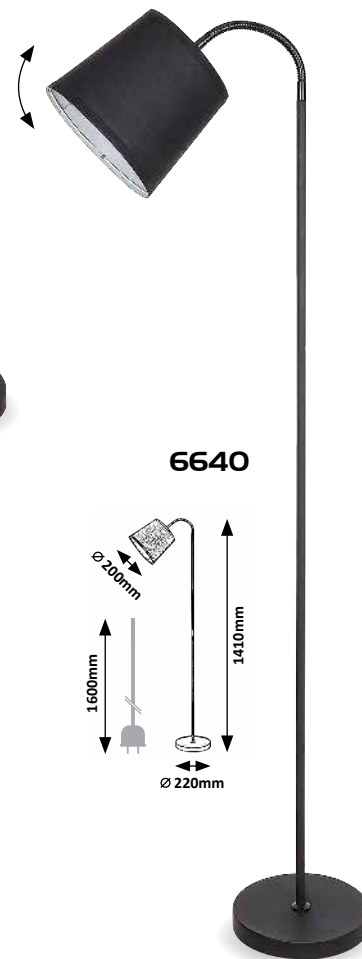

IZANDER

New

740I1

∅ 300mm

1490mm

1800mm

340mm

740I2

∅ 300mm

1490mm

1800mm

340mm

6639

∅ 200mm

1410mm

1600mm

∅ 220mm

6640

∅ 200mm

1410mm

1600mm

∅ 220mm

740I1 (M) (P)

☒ E27 / 1x max. 40W
IP20 • 19369 •
black/white

5 996595 740115

740I2 (M) (P)

☒ E27 / 1x max. 40W
IP20 • 19369 •
silver/white

5 996595 740122

6639 (M) (T)

☒ E27 / 1x max. 25W
IP20 •
19982
black/grey

5 998250 366395

6640 (M) (T)