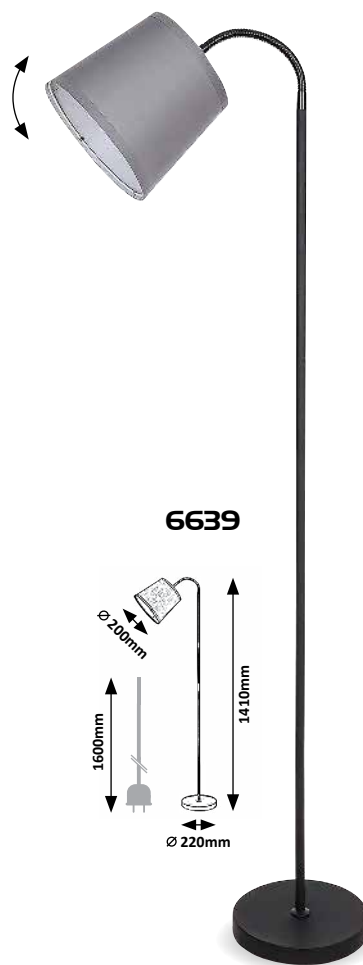

IZANDER

New

740I1

∅ 300mm

1490mm

1800mm

340mm

740I2

∅ 300mm

1490mm

1800mm

340mm

6639

∅ 200mm

1410mm

1600mm

∅ 220mm

6640

∅ 200mm

1410mm

1600mm

∅ 220mm

740I1 (M) (P)

☒ E27 / 1x max. 40W
IP20 • 19369 •
black/white

☒ E27 / 1x max. 25W
IP20 •
19979
black

5 998250 366401