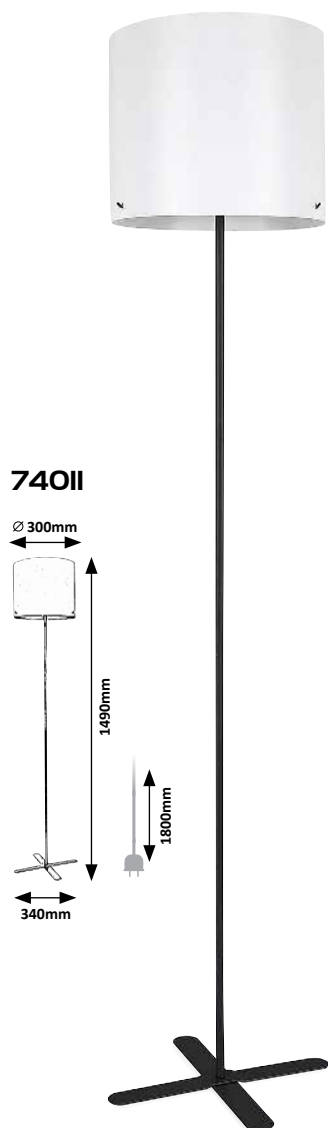

IZANDER

New

740I1

∅ 300mm

1490mm

1800mm

340mm

740I2

∅ 300mm

1490mm

1800mm

340mm

6639

∅ 200mm

1410mm

1600mm

∅ 220mm

6640

∅ 200mm

1410mm

1600mm

∅ 220mm

740I1 (M) (P)

☒ E27 / 1x max. 40W
IP20 • 19369 •
black/white

5 996595 740115

740I2 (M) (P)

☒ E27 / 1x max. 40W
IP20 • 19369 •
silver/white

5 996595 740122

6639 (M) (T)

☒ E27 / 1x max. 25W
IP20 •
19982
black/grey

5 998250 366395

6640 (M) (T)