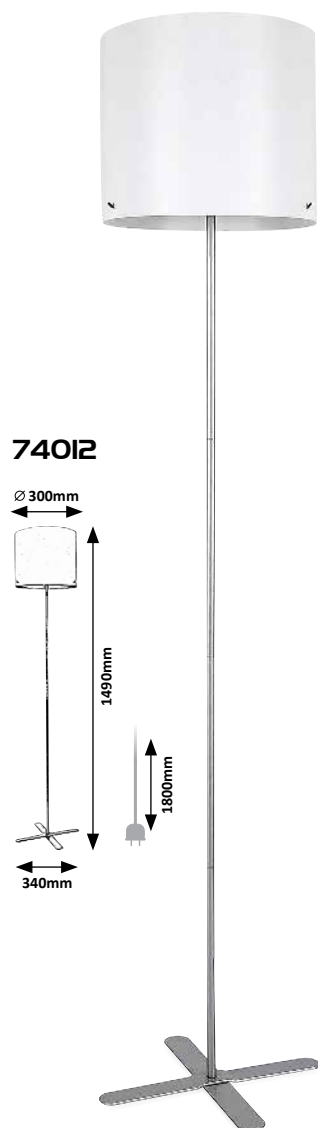

IZANDER

New

740I1

∅ 300mm

1490mm

1800mm

340mm

740I2

∅ 300mm

1490mm

1800mm

340mm

6639

∅ 200mm

1410mm

1600mm

∅ 220mm

6640

∅ 200mm

1410mm

1600mm

∅ 220mm

740I1 (M) (P)

☒ E27 / 1x max. 40W
IP20 • 19369 •
black/white

5 996595 740115

740I2 (M) (P)

☒ E27 / 1x max. 40W
IP20 • 19369 •
silver/white

5 996595 740122

6639 (M) (T)

☒ E27 / 1x max. 25W
IP20 •
19982
black/grey

5 998250 366395

6640 (M) (T)