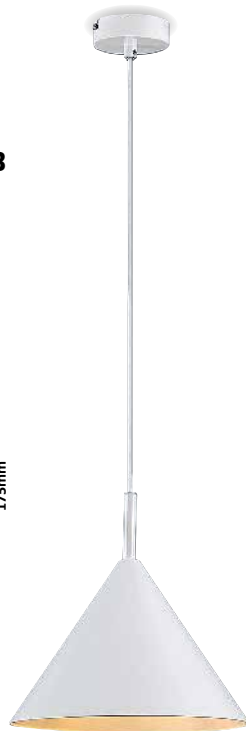

# JAROD

**New**

**72007**

**72008**

# NEVA

WOOD TEXTILE CABLE

**6649**

**6650**

**72007**

**(M)**

☒ E27 / 1x max. 40W  
IP20  
black

5 996595 720070

**72008**

**(M)**

☒ E27 / 1x max. 40W  
IP20  
white

5 996595 720087

**6649**

**(M) (W)**

☒ E27 / 1x max. 60W  
IP20  
grey/beech

5 998250 366494

**6650**

**(M) (W)**

☒ E27 / 1x max. 60W  
IP20  
matte black/beech

5 998250 366500