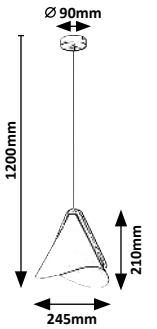

# NEVA

WOOD TEXTILE CABLE

**6649**

**6650**

**72007**

**(M)**

☒ E27 / 1x max. 40W  
IP20  
black

5 996595 720070

**72008**

**(M)**

☒ E27 / 1x max. 40W  
IP20  
white

5 996595 720087

**6649**

**(M) (W)**

☒ E27 / 1x max. 60W  
IP20  
grey/beech

5 998250 366494

**6650**

**(M) (W)**

☒ E27 / 1x max. 60W  
IP20  
matte black/beech

5 998250 366500