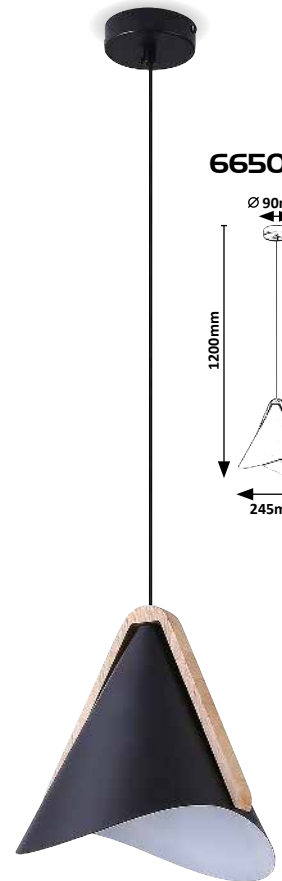

# JAROD

**New**

**72007**

**72008**

# NEVA

WOOD TEXTILE CABLE

**6649**

**6650**

**72007**

**(M)**

☒ E27 / 1x max. 40W  
IP20  
black

5 996595 720070

**72008**

**(M)**

☒ E27 / 1x max. 40W  
IP20  
white

5 996595 720087

**6649**

**(M) (W)**

☒ E27 / 1x max. 60W  
IP20  
grey/beech

5 998250 366494

**6650**

**(M) (W)**

☒ E27 / 1x max. 60W  
IP20  
matte black/beech

5 998250 366500