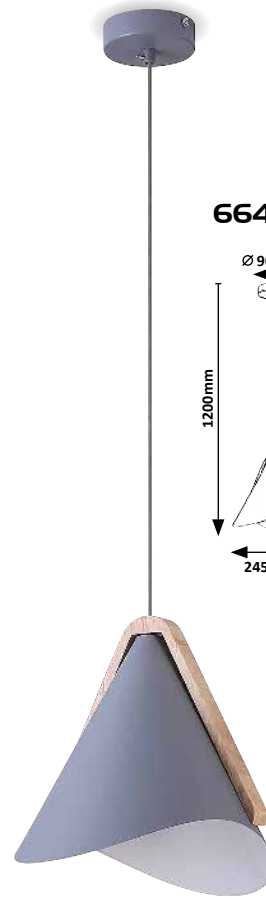

# JAROD

**New**

**72007**

**72008**

# NEVA

WOOD TEXTILE CABLE

**6649**

**6650**

**72007**

**(M)**

☒ E27 / 1x max. 40W  
IP20  
black

5 996595 720070

**72008**

**(M)**

☒ E27 / 1x max. 40W  
IP20  
white

5 996595 720087

**6649**

**(M) (W)**

☒ E27 / 1x max. 60W  
IP20  
grey/beech

5 998250 366494

**6650**

**(M) (W)**

☒ E27 / 1x max. 60W  
IP20  
matte black/beech

5 998250 366500