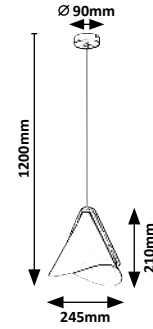

# JAROD

**New**

**72007**

**72008**

# NEVA

WOOD TEXTILE CABLE

**6649**

**6650**

**72007**

**(M)**

☒ E27 / 1x max. 40W  
IP20  
black

5 996595 720070

**72008**

**(M)**

☒ E27 / 1x max. 40W  
IP20  
white

5 996595 720087

**6649**

**(M) (W)**

☒ E27 / 1x max. 60W  
IP20  
grey/beech

5 998250 366494

**6650**

**(M) (W)**

☒ E27 / 1x max. 60W  
IP20  
matte black/beech

5 998250 366500