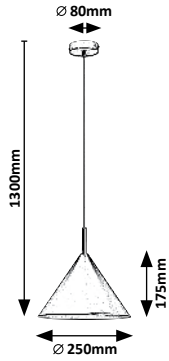

# JAROD

**New**

**72007**

**72008**

# NEVA

WOOD TEXTILE CABLE

**6649**

**6650**

**72007**

**(M)**

☒ E27 / 1x max. 40W  
IP20  
black

5 996595 720070

**72008**

**(M)**

☒ E27 / 1x max. 40W  
IP20  
white

5 996595 720087

**6649**

**(M) (W)**

☒ E27 / 1x max. 60W  
IP20  
grey/beech

5 998250 366494

**6650**

**(M) (W)**

☒ E27 / 1x max. 60W  
IP20  
matte black/beech

5 998250 366500