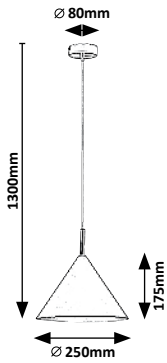

# JAROD

**New**

**72007**

**72008**

# NEVA

WOOD TEXTILE CABLE

**6649**

**6650**

**72007**

**(M)**

☒ E27 / 1x max. 40W  
IP20  
black

5 996595 720070

**72008**

**(M)**

☒ E27 / 1x max. 40W  
IP20  
white

5 996595 720087

**6649**

**(M) (W)**

☒ E27 / 1x max. 60W  
IP20  
grey/beech

5 998250 366494

**6650**

**(M) (W)**

☒ E27 / 1x max. 60W  
IP20  
matte black/beech

5 998250 366500