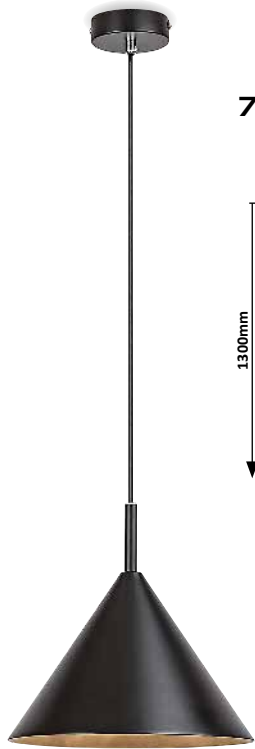

# JAROD

**New**

**72007**

**72008**

# NEVA

WOOD TEXTILE CABLE

**6649**

**6650**

**72007**

**(M)**

☒ E27 / 1x max. 40W  
IP20  
black

5 996595 720070

**72008**

**(M)**

☒ E27 / 1x max. 40W  
IP20  
white

5 996595 720087

**6649**

**(M) (W)**

☒ E27 / 1x max. 60W  
IP20  
grey/beech

5 998250 366494

**6650**

**(M) (W)**

☒ E27 / 1x max. 60W  
IP20  
matte black/beech

5 998250 366500