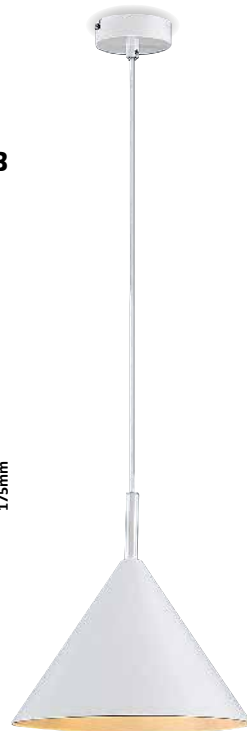

JAROD

New

72007

72008

NEVA

WOOD TEXTILE CABLE

6649

6650

72007

M

☒ E27 / 1x max. 40W
IP20
black

5 996595 720070

72008

M

☒ E27 / 1x max. 40W
IP20
white

5 996595 720087

6649

M W

☒ E27 / 1x max. 60W
IP20
grey/beech

5 998250 366494

6650

M W

☒ E27 / 1x max. 60W
IP20
matte black/beech

5 998250 366500