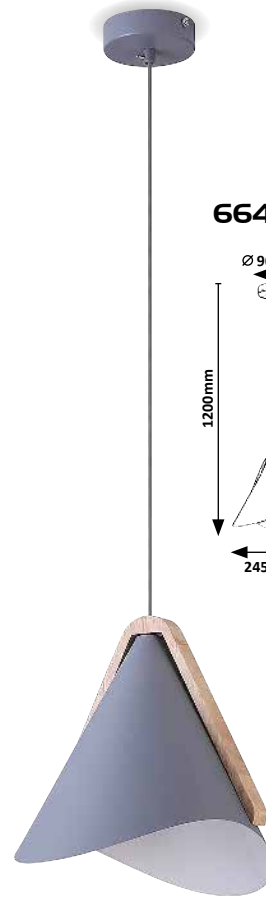

JAROD

New

72007

72008

NEVA

WOOD TEXTILE CABLE

6649

6650

72007

M

☒ E27 / 1x max. 40W
IP20
black

5 996595 720070

72008

M

☒ E27 / 1x max. 40W
IP20
white

5 996595 720087

6649

M W

☒ E27 / 1x max. 60W
IP20
grey/beech

5 998250 366494

6650

M W

☒ E27 / 1x max. 60W
IP20
matte black/beech

5 998250 366500