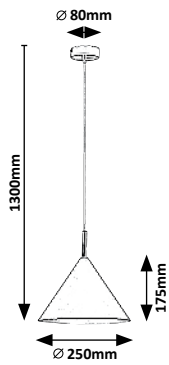

JAROD

New

72007

72008

NEVA

WOOD TEXTILE CABLE

6649

6650

72007

M

☒ E27 / 1x max. 40W
IP20
black

5 996595 720070

72008

M

☒ E27 / 1x max. 40W
IP20
white

5 996595 720087

6649

M W

☒ E27 / 1x max. 60W
IP20
grey/beech

5 998250 366494

6650

M W

☒ E27 / 1x max. 60W
IP20
matte black/beech

5 998250 366500