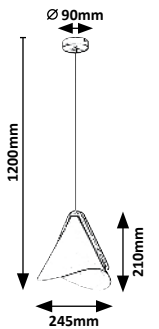

JAROD

New

72007

72008

NEVA

WOOD TEXTILE CABLE

6649

6650

72007

M

☒ E27 / 1x max. 40W
IP20
black

5 996595 720070

72008

M

☒ E27 / 1x max. 40W
IP20
white

5 996595 720087

6649

M W

☒ E27 / 1x max. 60W
IP20
grey/beech

5 998250 366494

6650

M W

☒ E27 / 1x max. 60W
IP20
matte black/beech

5 998250 366500