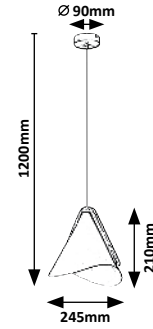

JAROD

New

72007

72008

NEVA

WOOD TEXTILE CABLE

6649

6650

72007

M

☒ E27 / 1x max. 40W
IP20
black

5 996595 720070

72008

M

☒ E27 / 1x max. 40W
IP20
white

5 996595 720087

6649

M W

☒ E27 / 1x max. 60W
IP20
grey/beech

5 998250 366494

6650

M W

☒ E27 / 1x max. 60W
IP20
matte black/beech

5 998250 366500