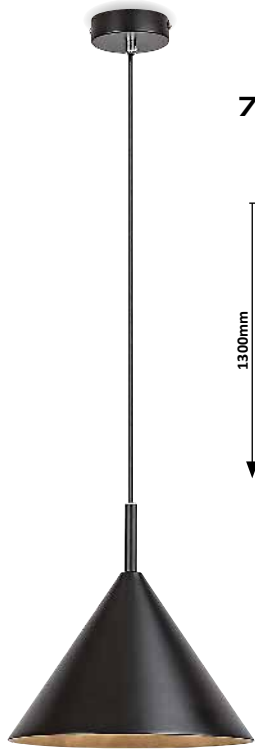

JAROD

New

72007

72008

NEVA

WOOD TEXTILE CABLE

6649

6650

72007

M

☒ E27 / 1x max. 40W
IP20
black

5 996595 720070

72008

M

☒ E27 / 1x max. 40W
IP20
white

5 996595 720087

6649

M W

☒ E27 / 1x max. 60W
IP20
grey/beech

5 998250 366494

6650

M W

☒ E27 / 1x max. 60W
IP20
matte black/beech

5 998250 366500