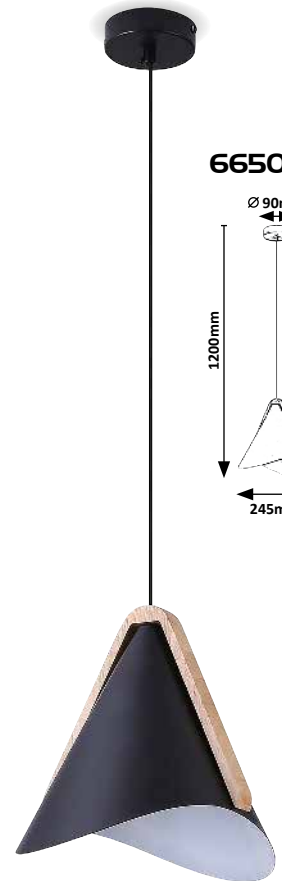

JAROD

New

72007

72008

NEVA

WOOD TEXTILE CABLE

6649

6650

72007

M

☒ E27 / 1x max. 40W
IP20
black

5 996595 720070

72008

M

☒ E27 / 1x max. 40W
IP20
white

5 996595 720087

6649

M W

☒ E27 / 1x max. 60W
IP20
grey/beech

5 998250 366494

6650

M W

☒ E27 / 1x max. 60W
IP20
matte black/beech

5 998250 366500