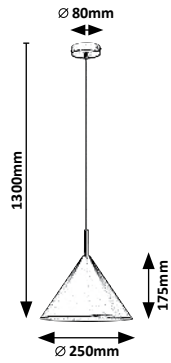

JAROD

New

72007

72008

NEVA

WOOD TEXTILE CABLE

6649

6650

72007

M

☒ E27 / 1x max. 40W
IP20
black

5 996595 720070

72008

M

☒ E27 / 1x max. 40W
IP20
white

5 996595 720087

6649

M W

☒ E27 / 1x max. 60W
IP20
grey/beech

5 998250 366494

6650

M W

☒ E27 / 1x max. 60W
IP20
matte black/beech

5 998250 366500