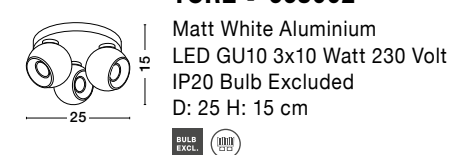

Rotating & Adjustable

FIUMICINO - 770010

Matt Black Metal
LED E14 1x5 Watt 230 Volt
IP20 Bulb Excluded
D: 8 W: 14 H: 11.5 cm

FIUMICINO - 770011

Matt Black Metal
LED E14 2x5 Watt 230 Volt
IP20 Bulb excluded
L: 25.5 W: 8 H: 18 cm

FIUMICINO - 770012

Matt Black Metal
LED E14 3x5 Watt 230 Volt
IP20 Bulb excluded
D: 25.5 H: 18 cm

GRANSO - 9156303

Sandy Black Metal
LED E27 3x12 230 Volt
IP20 Bulb Excluded
L: 56 H: 10.8 cm

GRANSO - 9156306

Sandy Black Metal
LED E27 6x12 Watt 230 Volt
IP20 Bulb Excluded
L: 86 W: 31 H: 14.7 cm

TORE - 665001

Matt White Aluminium
LED GU10 1x10 Watt 230 Volt
IP20 Bulb Excluded
D: 12 H: 15 cm

TORE - 665002

Matt White Aluminium
LED GU10 3x10 Watt 230 Volt
IP20 Bulb Excluded
D: 25 H: 15 cm