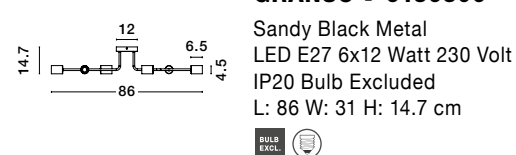

Rotating & Adjustable

FIUMICINO - 770010

Matt Black Metal
LED E14 1x5 Watt 230 Volt
IP20 Bulb Excluded
D: 8 W: 14 H: 11.5 cm

FIUMICINO - 770011

Matt Black Metal
LED E14 2x5 Watt 230 Volt
IP20 Bulb excluded
L: 25.5 W: 8 H: 18 cm

FIUMICINO - 770012

Matt Black Metal
LED E14 3x5 Watt 230 Volt
IP20 Bulb excluded
D: 25.5 H: 18 cm

GRANSO - 9156303

Sandy Black Metal
LED E27 3x12 230 Volt
IP20 Bulb Excluded
L: 56 H: 10.8 cm

GRANSO - 9156306

Sandy Black Metal
LED E27 6x12 Watt 230 Volt
IP20 Bulb Excluded
L: 86 W: 31 H: 14.7 cm

TORE - 665001

Matt White Aluminium
LED GU10 1x10 Watt 230 Volt
IP20 Bulb Excluded
D: 12 H: 15 cm

TORE - 665002

Matt White Aluminium
LED GU10 3x10 Watt 230 Volt
IP20 Bulb Excluded
D: 25 H: 15 cm