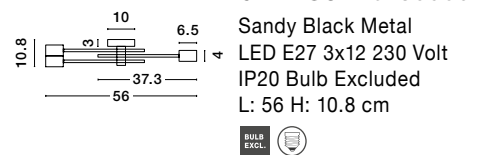

Rotating & Adjustable

FIUMICINO - 770010

Matt Black Metal
LED E14 1x5 Watt 230 Volt
IP20 Bulb Excluded
D: 8 W: 14 H: 11.5 cm

FIUMICINO - 770011

Matt Black Metal
LED E14 2x5 Watt 230 Volt
IP20 Bulb excluded
L: 25.5 W: 8 H: 18 cm

FIUMICINO - 770012

Matt Black Metal
LED E14 3x5 Watt 230 Volt
IP20 Bulb excluded
D: 25.5 H: 18 cm

GRANSO - 9156303

Sandy Black Metal
LED E27 3x12 230 Volt
IP20 Bulb Excluded
L: 56 H: 10.8 cm

GRANSO - 9156306

Sandy Black Metal
LED E27 6x12 Watt 230 Volt
IP20 Bulb Excluded
L: 86 W: 31 H: 14.7 cm

TORE - 665001

Matt White Aluminium
LED GU10 1x10 Watt 230 Volt
IP20 Bulb Excluded
D: 12 H: 15 cm

TORE - 665002

Matt White Aluminium
LED GU10 3x10 Watt 230 Volt
IP20 Bulb Excluded
D: 25 H: 15 cm