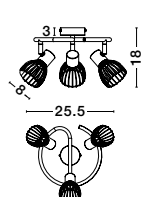

Rotating & Adjustable

FIUMICINO - 770010

Matt Black Metal
LED E14 1x5 Watt 230 Volt
IP20 Bulb Excluded
D: 8 W: 14 H: 11.5 cm

FIUMICINO - 770011

Matt Black Metal
LED E14 2x5 Watt 230 Volt
IP20 Bulb excluded
L: 25.5 W: 8 H: 18 cm

FIUMICINO - 770012

Matt Black Metal
LED E14 3x5 Watt 230 Volt
IP20 Bulb excluded
D: 25.5 H: 18 cm

GRANSO - 9156303

Sandy Black Metal
LED E27 3x12 230 Volt
IP20 Bulb Excluded
L: 56 H: 10.8 cm

GRANSO - 9156306

Sandy Black Metal
LED E27 6x12 Watt 230 Volt
IP20 Bulb Excluded
L: 86 W: 31 H: 14.7 cm

TORE - 665001

Matt White Aluminium
LED GU10 1x10 Watt 230 Volt
IP20 Bulb Excluded
D: 12 H: 15 cm

TORE - 665002

Matt White Aluminium
LED GU10 3x10 Watt 230 Volt
IP20 Bulb Excluded
D: 25 H: 15 cm