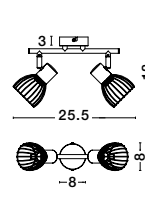

Rotating & Adjustable

FIUMICINO - 770010

Matt Black Metal
LED E14 1x5 Watt 230 Volt
IP20 Bulb Excluded
D: 8 W: 14 H: 11.5 cm

FIUMICINO - 770011

Matt Black Metal
LED E14 2x5 Watt 230 Volt
IP20 Bulb excluded
L: 25.5 W: 8 H: 18 cm

FIUMICINO - 770012

Matt Black Metal
LED E14 3x5 Watt 230 Volt
IP20 Bulb excluded
D: 25.5 H: 18 cm

GRANSO - 9156303

Sandy Black Metal
LED E27 3x12 230 Volt
IP20 Bulb Excluded
L: 56 H: 10.8 cm

GRANSO - 9156306

Sandy Black Metal
LED E27 6x12 Watt 230 Volt
IP20 Bulb Excluded
L: 86 W: 31 H: 14.7 cm

TORE - 665001

Matt White Aluminium
LED GU10 1x10 Watt 230 Volt
IP20 Bulb Excluded
D: 12 H: 15 cm

TORE - 665002

Matt White Aluminium
LED GU10 3x10 Watt 230 Volt
IP20 Bulb Excluded
D: 25 H: 15 cm