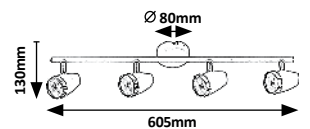

# KAREN

6512

**6666** (M) (P)

LED / 4W  
(280lm, 3000K) incl.  
IP20 •   
white/chrome

5 998250 366661

**6667** (M) (P)

LED / 8W  
(560lm, 3000K) incl.  
IP20  
white/chrome

5 998250 366678