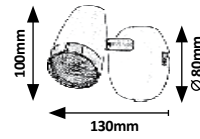

# KAREN

6512

**6666** (M) (P)

LED / 4W  
(280lm, 3000K) incl.  
IP20 •   
white/chrome

5 998250 366661

**6667** (M) (P)

LED / 8W  
(560lm, 3000K) incl.  
IP20  
white/chrome

5 998250 366678