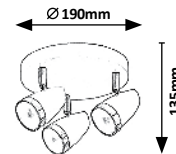

# KAREN

6512

**6666** (M) (P)

LED / 4W  
(280lm, 3000K) incl.  
IP20 •   
white/chrome

5 998250 366661

**6667** (M) (P)

LED / 8W  
(560lm, 3000K) incl.  
IP20  
white/chrome

5 998250 366678

**6668** (M) (P)

LED / 12W  
(840lm, 3000K) incl.  
IP20  
white/chrome

5 998250 366685

**6669** (M) (P)

LED / 16W  
(1120lm, 3000K) incl.  
IP20  
white/chrome

5 998250 366692