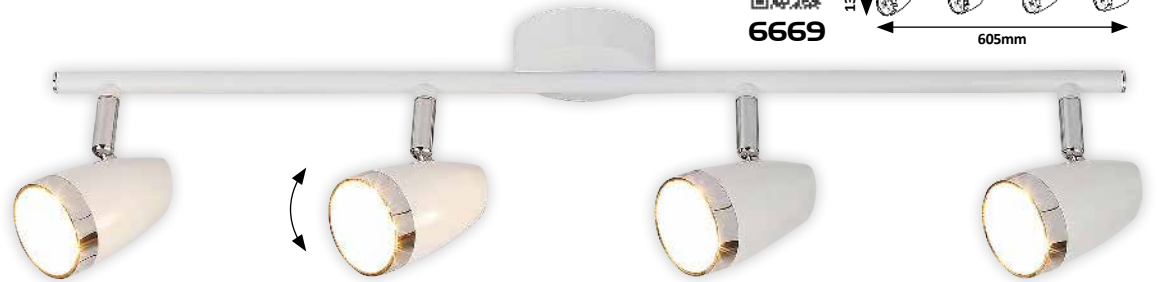

# KAREN

6512

**6666** (M) (P)

LED / 4W  
(280lm, 3000K) incl.  
IP20 •   
white/chrome

5 998250 366661

**6667** (M) (P)

LED / 8W  
(560lm, 3000K) incl.  
IP20  
white/chrome

5 998250 366678

**6668** (M) (P)

LED / 12W  
(840lm, 3000K) incl.  
IP20  
white/chrome

5 998250 366685

**6669** (M) (P)

LED / 16W  
(1120lm, 3000K) incl.  
IP20  
white/chrome

5 998250 366692