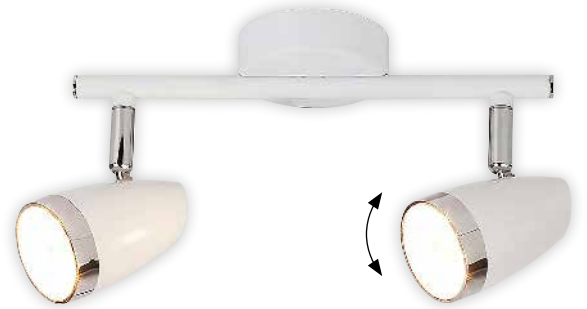

# KAREN

6512

**6666** (M) (P)

LED / 4W  
(280lm, 3000K) incl.  
IP20 •   
white/chrome

5 998250 366661

**6667** (M) (P)

LED / 8W  
(560lm, 3000K) incl.  
IP20  
white/chrome

5 998250 366678

**6668** (M) (P)

LED / 12W  
(840lm, 3000K) incl.  
IP20  
white/chrome

5 998250 366685

**6669** (M) (P)

LED / 16W  
(1120lm, 3000K) incl.  
IP20  
white/chrome

5 998250 366692