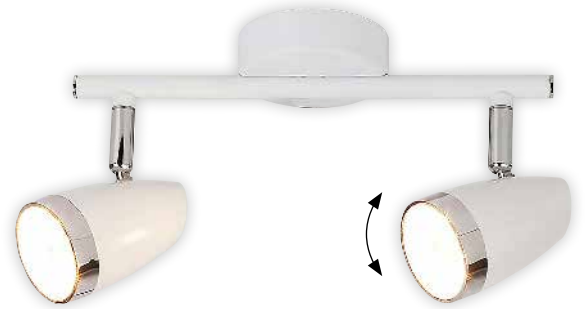

6666

KAREN

6666

6667

6512

6668

6669

6666 (M) (P)

LED / 4W
(280lm, 3000K) incl.
IP20 •
white/chrome

5 998250 366661

6667 (M) (P)

LED / 8W
(560lm, 3000K) incl.
IP20
white/chrome

5 998250 366678

6668 (M) (P)

LED / 12W
(840lm, 3000K) incl.
IP20
white/chrome

5 998250 366685

6669 (M) (P)

LED / 16W
(1120lm, 3000K) incl.
IP20
white/chrome

5 998250 366692