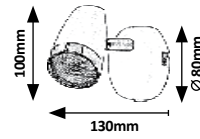

6666

KAREN

6666

6667

6512

6668

6669

6666 (M) (P)

LED / 4W
(280lm, 3000K) incl.
IP20 •
white/chrome

5 998250 366661

6667 (M) (P)

LED / 8W
(560lm, 3000K) incl.
IP20
white/chrome

5 998250 366678

6668 (M) (P)

LED / 12W
(840lm, 3000K) incl.
IP20
white/chrome

5 998250 366685

6669 (M) (P)

LED / 16W
(1120lm, 3000K) incl.
IP20
white/chrome

5 998250 366692