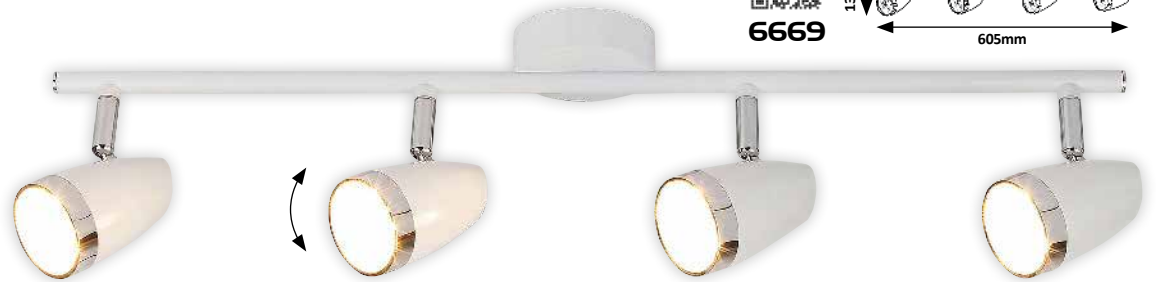

6666

KAREN

6666

6667

6512

6668

6669

6666 (M) (P)

LED / 4W
(280lm, 3000K) incl.
IP20 •
white/chrome

5 998250 366661

6667 (M) (P)

LED / 8W
(560lm, 3000K) incl.
IP20
white/chrome

5 998250 366678

6668 (M) (P)

LED / 12W
(840lm, 3000K) incl.
IP20
white/chrome

5 998250 366685

6669 (M) (P)

LED / 16W
(1120lm, 3000K) incl.
IP20
white/chrome

5 998250 366692