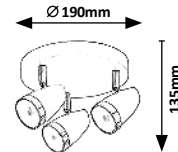

6666

KAREN

6666

6667

6512

6668

6669

6666 (M) (P)

LED / 4W
(280lm, 3000K) incl.
IP20 •
white/chrome

5 998250 366661

6667 (M) (P)

LED / 8W
(560lm, 3000K) incl.
IP20
white/chrome

5 998250 366678

6668 (M) (P)

LED / 12W
(840lm, 3000K) incl.
IP20
white/chrome

5 998250 366685

6669 (M) (P)

LED / 16W
(1120lm, 3000K) incl.
IP20
white/chrome

5 998250 366692