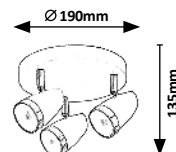

6666

KAREN

6666

6667

6512

6668

6669

6666 (M) (P)

LED / 4W
(280lm, 3000K) incl.
IP20 •
white/chrome

5 998250 366661

6667 (M) (P)

LED / 8W
(560lm, 3000K) incl.
IP20
white/chrome

5 998250 366678

6668 (M) (P)

LED / 12W
(840lm, 3000K) incl.
IP20
white/chrome

5 998250 366685

6669 (M) (P)

LED / 16W
(1120lm, 3000K) incl.
IP20
white/chrome

5 998250 366692