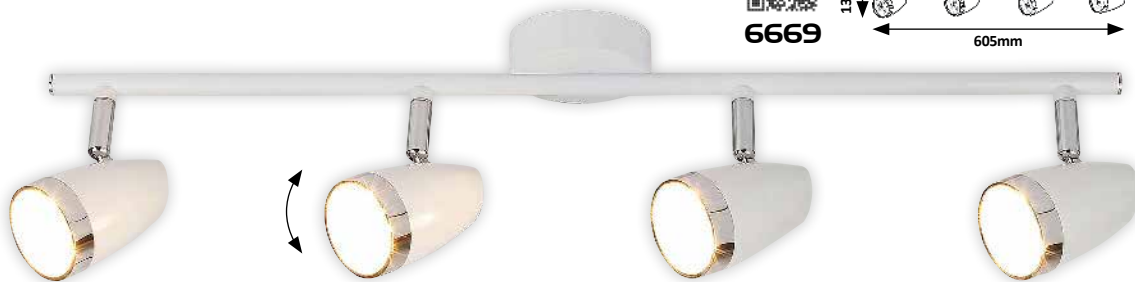

6666

KAREN

6666

6667

6512

6668

6669

6666 (M) (P)

LED / 4W
(280lm, 3000K) incl.
IP20 •
white/chrome

5 998250 366661

6667 (M) (P)

LED / 8W
(560lm, 3000K) incl.
IP20
white/chrome

5 998250 366678

6668 (M) (P)

LED / 12W
(840lm, 3000K) incl.
IP20
white/chrome

5 998250 366685

6669 (M) (P)

LED / 16W
(1120lm, 3000K) incl.
IP20
white/chrome

5 998250 366692