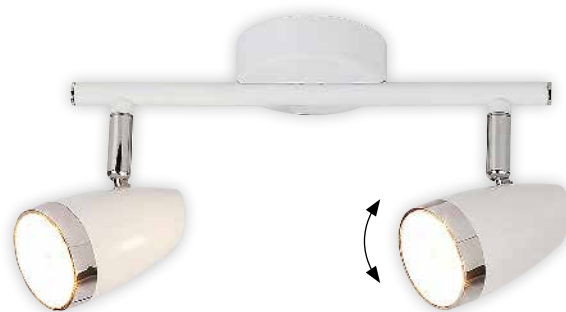

6666

KAREN

6666

6667

6512

6668

6669

6666 (M) (P)

LED / 4W
(280lm, 3000K) incl.
IP20 •
white/chrome

5 998250 366661

6667 (M) (P)

LED / 8W
(560lm, 3000K) incl.
IP20
white/chrome

5 998250 366678

6668 (M) (P)

LED / 12W
(840lm, 3000K) incl.
IP20
white/chrome

5 998250 366685

6669 (M) (P)

LED / 16W
(1120lm, 3000K) incl.
IP20
white/chrome

5 998250 366692