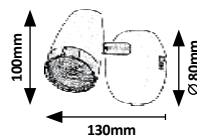

6666

KAREN

6666

6667

6512

6668

6669

6666 (M) (P)

LED / 4W
(280lm, 3000K) incl.
IP20 •
white/chrome

5 998250 366661

6667 (M) (P)

LED / 8W
(560lm, 3000K) incl.
IP20
white/chrome

5 998250 366678

6668 (M) (P)

LED / 12W
(840lm, 3000K) incl.
IP20
white/chrome

5 998250 366685

6669 (M) (P)

LED / 16W
(1120lm, 3000K) incl.
IP20
white/chrome

5 998250 366692