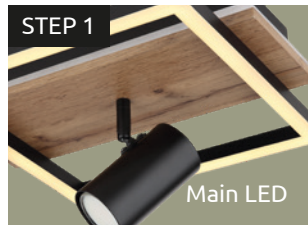

67305D1

67305D2

67305D

Kassu

67305D	incl. LED 24W excl. 1x GU10 LED 5W	3200lm	1400lm	3000K	VPE: 4	↔ 32cm x 27cm ↓ 15cm
67305D1	incl. LED 38W excl. 2x GU10 LED 5W	5000lm	1900lm	3000K	VPE: 4	↔ 50cm x 27cm ↓ 18cm
67305D2	incl. LED 48W excl. 3x GU10 LED 5W	5800lm	2300lm	3000K	VPE: 2	↔ 72cm x 27cm ↓ 18cm

metal black matt, MDF wood optics, plastic opal