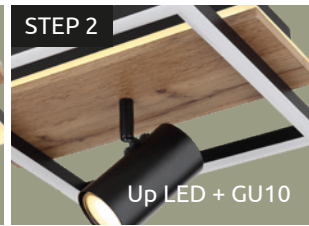

67305D1

67305D2

67305D

Kassu

67305D	incl. LED 24W excl. 1x GU10 LED 5W	3200lm	1400lm	3000K	VPE: 4	↔ 32cm x 27cm ↓ 15cm
67305D1	incl. LED 38W excl. 2x GU10 LED 5W	5000lm	1900lm	3000K	VPE: 4	↔ 50cm x 27cm ↓ 18cm
67305D2	incl. LED 48W excl. 3x GU10 LED 5W	5800lm	2300lm	3000K	VPE: 2	↔ 72cm x 27cm ↓ 18cm

metal black matt, MDF wood optics, plastic opal