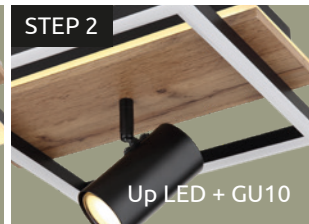

67305D1

67305D2

67305D

Kassu

67305D	incl. LED 24W excl. 1x GU10 LED 5W	3200lm	1400lm	3000K	VPE: 4	↔ 32cm x 27cm ↓ 15cm
67305D1	incl. LED 38W excl. 2x GU10 LED 5W	5000lm	1900lm	3000K	VPE: 4	↔ 50cm x 27cm ↓ 18cm
67305D2	incl. LED 48W excl. 3x GU10 LED 5W	5800lm	2300lm	3000K	VPE: 2	↔ 72cm x 27cm ↓ 18cm

metal black matt, MDF wood optics, plastic opal