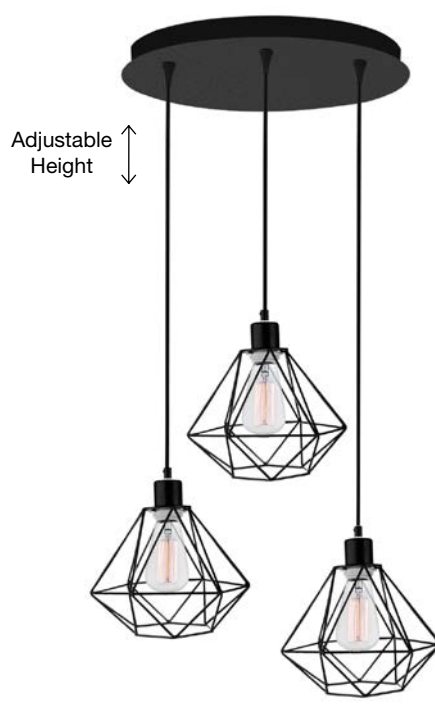

Adjustable Height

PAOLO - 7605180
 Black Metal
 Black & White Fabric Wire
 LED E27 1x12 Watt 230 Volt
 IP20 Bulb Excluded
 D: 17 H: 22.5 H2: 120 cm

Adjustable Height

PAOLO - 7605189
 Black Metal
 LED E27 3x12 Watt 230 Volt
 IP20 Bulb Excluded
 D: 30 H: 134 cm

Adjustable Height

PIETRA - 673601
 Black Metal
 LED E27 1x12 Watt 230 Volt
 IP20 Bulb Excluded
 D: 20 H: 18.5 H2: 120 cm

Adjustable Height

PIETRA - 672801
 Black Metal
 LED E27 1x12 Watt 230 Volt
 IP20 Bulb Excluded
 D: 35 H: 38 H2: 120 cm

Adjustable Height

PIETRA - 673603
 Black Metal
 LED E27 3x12 Watt 230 Volt
 IP20 Bulb Excluded
 D: 30 H: 135 cm