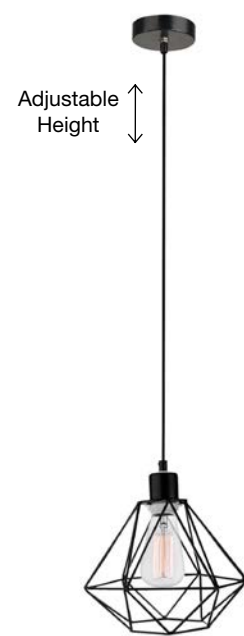

Adjustable Height

PAOLO - 7605180
 Black Metal
 Black & White Fabric Wire
 LED E27 1x12 Watt 230 Volt
 IP20 Bulb Excluded
 D: 17 H: 22.5 H2: 120 cm

Adjustable Height

PAOLO - 7605189
 Black Metal
 LED E27 3x12 Watt 230 Volt
 IP20 Bulb Excluded
 D: 30 H: 134 cm

Adjustable Height

PIETRA - 673601
 Black Metal
 LED E27 1x12 Watt 230 Volt
 IP20 Bulb Excluded
 D: 20 H: 18.5 H2: 120 cm

Adjustable Height

PIETRA - 672801
 Black Metal
 LED E27 1x12 Watt 230 Volt
 IP20 Bulb Excluded
 D: 35 H: 38 H2: 120 cm

Adjustable Height

PIETRA - 673603
 Black Metal
 LED E27 3x12 Watt 230 Volt
 IP20 Bulb Excluded
 D: 30 H: 135 cm