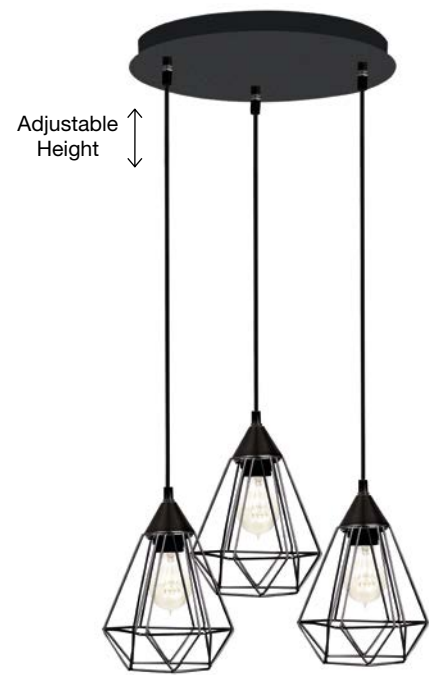

Adjustable Height

PAOLO - 7605180
 Black Metal
 Black & White Fabric Wire
 LED E27 1x12 Watt 230 Volt
 IP20 Bulb Excluded
 D: 17 H: 22.5 H2: 120 cm

Adjustable Height

PAOLO - 7605189
 Black Metal
 LED E27 3x12 Watt 230 Volt
 IP20 Bulb Excluded
 D: 30 H: 134 cm

Adjustable Height

PIETRA - 673601
 Black Metal
 LED E27 1x12 Watt 230 Volt
 IP20 Bulb Excluded
 D: 20 H: 18.5 H2: 120 cm

Adjustable Height

PIETRA - 672801
 Black Metal
 LED E27 1x12 Watt 230 Volt
 IP20 Bulb Excluded
 D: 35 H: 38 H2: 120 cm

Adjustable Height

PIETRA - 673603
 Black Metal
 LED E27 3x12 Watt 230 Volt
 IP20 Bulb Excluded
 D: 30 H: 135 cm