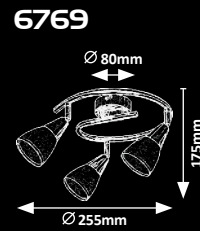

NICOLETTE

6767

6768

6769

6770

6767 **MG**

☒ E14 / 1x max. 40W
IP20 • 19423
chrome/white

6768 **MG**

☒ E14 / 2x max. 40W
IP20 • 19423
chrome/white

6769 **MG**

☒ E14 / 3x max. 40W
IP20 • 19423
chrome/white

6770 **MG**

☒ E14 / 4x max. 40W
IP20 • 19423
chrome/white