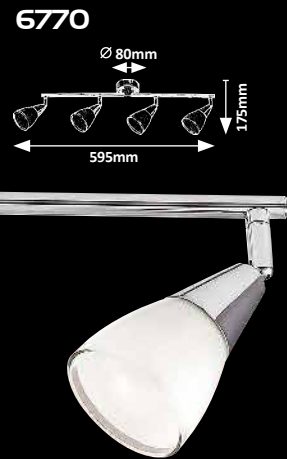

NICOLETTE

6767

6768

6769

6770

6767 **MG**

☒ E14 / 1x max. 40W
IP20 • 19423
chrome/white

6768 **MG**

☒ E14 / 2x max. 40W
IP20 • 19423
chrome/white

6769 **MG**

☒ E14 / 3x max. 40W
IP20 • 19423
chrome/white

6770 **MG**

☒ E14 / 4x max. 40W
IP20 • 19423
chrome/white