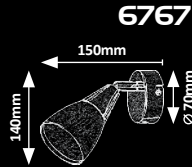

NICOLETTE

6767

6768

6769

6770

6767 **MG**

☒ E14 / 1x max. 40W
IP20 • 19423
chrome/white

6768 **MG**

☒ E14 / 2x max. 40W
IP20 • 19423
chrome/white

6769 **MG**

☒ E14 / 3x max. 40W
IP20 • 19423
chrome/white

6770 **MG**

☒ E14 / 4x max. 40W
IP20 • 19423
chrome/white