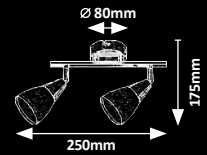

NICOLETTE

6767

6768

6769

6770

6767 **MG**

☒ E14 / 1x max. 40W
IP20 • 19423
chrome/white

6768 **MG**