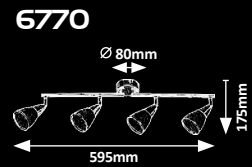

NICOLETTE

6767

6768

6769

6770

6767 **MG**

☒ E14 / 1x max. 40W
IP20 • 19423
chrome/white

6768 **MG**

☒ E14 / 2x max. 40W
IP20 • 19423
chrome/white

6769 **MG**

☒ E14 / 3x max. 40W
IP20 • 19423
chrome/white

6770 **MG**

☒ E14 / 4x max. 40W
IP20 • 19423
chrome/white