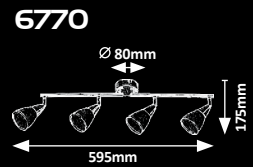

NICOLETTE

6767

6768

6769

6770

6767 **MG**

☒ E14 / 1x max. 40W
IP20 • 19423
chrome/white

6768 **MG**

☒ E14 / 2x max. 40W
IP20 • 19423
chrome/white

6769 **MG**

☒ E14 / 3x max. 40W
IP20 • 19423
chrome/white

6770 **MG**

☒ E14 / 4x max. 40W
IP20 • 19423
chrome/white