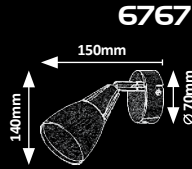

NICOLETTE

6767

6768

6769

6770

6767 **MG**

☒ E14 / 1x max. 40W
IP20 • 19423
chrome/white

6768 **MG**

☒ E14 / 2x max. 40W
IP20 • 19423
chrome/white

6769 **MG**

☒ E14 / 3x max. 40W
IP20 • 19423
chrome/white

6770 **MG**

☒ E14 / 4x max. 40W
IP20 • 19423
chrome/white