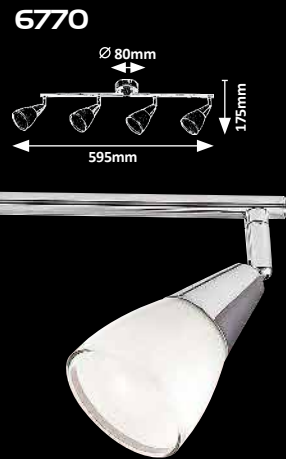

NICOLETTE

6767

6768

6769

6770

6767 **MG**

☒ E14 / 1x max. 40W
IP20 • 19423
chrome/white

6768 **MG**