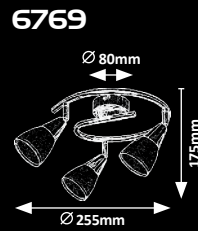

NICOLETTE

6767

6768

6769

6770

6767 **MG**

☒ E14 / 1x max. 40W
IP20 • 19423
chrome/white

6768 **MG**

☒ E14 / 2x max. 40W
IP20 • 19423
chrome/white

6769 **MG**

☒ E14 / 3x max. 40W
IP20 • 19423
chrome/white

6770 **MG**

☒ E14 / 4x max. 40W
IP20 • 19423
chrome/white