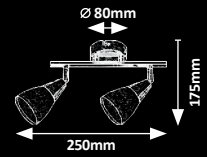

NICOLETTE

6767

6768

6769

6770

6767 **MG**

☒ E14 / 1x max. 40W
IP20 • 19423
chrome/white

6768 **MG**

☒ E14 / 2x max. 40W
IP20 • 19423
chrome/white

6769 **MG**

☒ E14 / 3x max. 40W
IP20 • 19423
chrome/white

6770 **MG**

☒ E14 / 4x max. 40W
IP20 • 19423
chrome/white