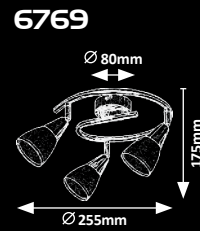

# NICOLETTE

**6767**

**6768**

**6769**

**6770**

**6767** **MG**

☒ E14 / 1x max. 40W  
IP20 • 19423  
chrome/white

**6768** **MG**

☒ E14 / 2x max. 40W  
IP20 • 19423  
chrome/white

**6769** **MG**

☒ E14 / 3x max. 40W  
IP20 • 19423  
chrome/white

**6770** **MG**

☒ E14 / 4x max. 40W  
IP20 • 19423  
chrome/white