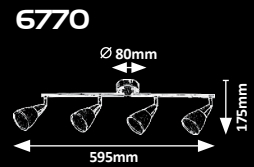

# NICOLETTE

**6767**

**6768**

**6769**

**6770**

**6767** **MG**

☒ E14 / 1x max. 40W  
IP20 • 19423  
chrome/white

**6768** **MG**

☒ E14 / 2x max. 40W  
IP20 • 19423  
chrome/white

**6769** **MG**

☒ E14 / 3x max. 40W  
IP20 • 19423  
chrome/white

**6770** **MG**

☒ E14 / 4x max. 40W  
IP20 • 19423  
chrome/white