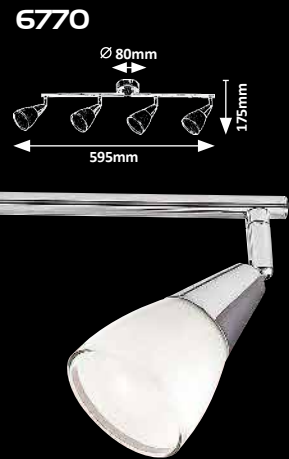

# NICOLETTE

**6767**

**6768**

**6769**

**6770**

**6767** **MG**

☒ E14 / 1x max. 40W  
IP20 • 19423  
chrome/white

**6768** **MG**