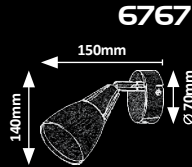

# NICOLETTE

**6767**

**6768**

**6769**

**6770**

**6767** **MG**

☒ E14 / 1x max. 40W  
IP20 • 19423  
chrome/white

**6768** **MG**

☒ E14 / 2x max. 40W  
IP20 • 19423  
chrome/white

**6769** **MG**

☒ E14 / 3x max. 40W  
IP20 • 19423  
chrome/white

**6770** **MG**

☒ E14 / 4x max. 40W  
IP20 • 19423  
chrome/white