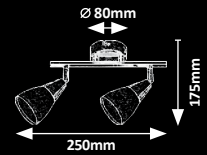

# NICOLETTE

**6767**

**6768**

**6769**

**6770**

**6767** **MG**

☒ E14 / 1x max. 40W  
IP20 • 19423  
chrome/white

**6768** **MG**

☒ E14 / 2x max. 40W  
IP20 • 19423  
chrome/white

**6769** **MG**

☒ E14 / 3x max. 40W  
IP20 • 19423  
chrome/white

**6770** **MG**

☒ E14 / 4x max. 40W  
IP20 • 19423  
chrome/white