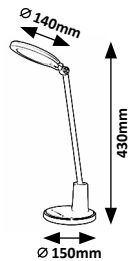

BERRY

6779

6778

6780

TEKLA

2977

6448

HARRIS

6778 (M)

LED / 4,5W
(350lm, 4000K) incl.
IP20 • white

5 998250 367781

6779 (M)

LED / 4,5W
(350lm, 4000K) incl.
IP20 • rose

5 998250 367798

6780 (M)

LED / 4,5W
(350lm, 4000K) incl.
IP20 • blue

5 998250 367804

2977 (M P)

LED / 10W
(700lm, 3000K-6000K) incl.
IP20 • white

5 998250 329772

6448 (P)

LED / 4W
(180lm, 4000K) incl.
IP20 • DC 3,5V incl. • white

5 998250 364483