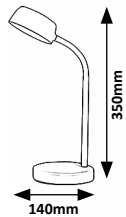

BERRY

6779

6778

6780

TEKLA

2977

6448

HARRIS

6778 (M)

LED / 4,5W
(350lm, 4000K) incl.
IP20 • white

5 998250 367781

6779 (M)

LED / 4,5W
(350lm, 4000K) incl.
IP20 • rose

5 998250 367798

6780 (M)

LED / 4,5W
(350lm, 4000K) incl.
IP20 • blue

5 998250 367804

2977 (M P)

LED / 10W
(700lm, 3000K-6000K) incl.
IP20 • white

5 998250 329772

6448 (P)

LED / 4W
(180lm, 4000K) incl.
IP20 • DC 3,5V incl. • white

5 998250 364483