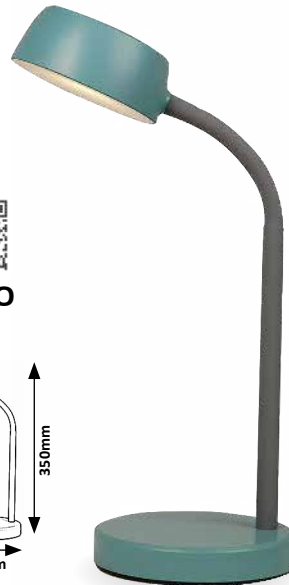

BERRY

6779

6778

6780

TEKLA

2977

6448

HARRIS

6778 (M)

LED / 4,5W
(350lm, 4000K) incl.
IP20 • white

5 998250 367781

6779 (M)

LED / 4,5W
(350lm, 4000K) incl.
IP20 • rose

5 998250 367798

6780 (M)

LED / 4,5W
(350lm, 4000K) incl.
IP20 • blue

5 998250 367804

2977 (M P)

LED / 10W
(700lm, 3000K-6000K) incl.
IP20 • white

5 998250 329772

6448 (P)

LED / 4W
(180lm, 4000K) incl.
IP20 • DC 3,5V incl. • white

5 998250 364483