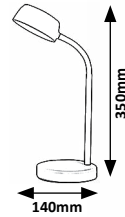

BERRY

6779

6778

6780

TEKLA

2977

6448

HARRIS

6778 (M)

LED / 4,5W
(350lm, 4000K) incl.
IP20 • white

5 998250 367781

6779 (M)

LED / 4,5W
(350lm, 4000K) incl.
IP20 • rose

5 998250 367798

6780 (M)

LED / 4,5W
(350lm, 4000K) incl.
IP20 • blue

5 998250 367804

2977 (M P)

LED / 10W
(700lm, 3000K-6000K) incl.
IP20 • white

5 998250 329772

6448 (P)

LED / 4W
(180lm, 4000K) incl.
IP20 • DC 3,5V incl. • white

5 998250 364483