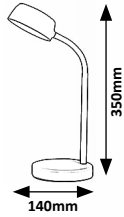

BERRY

6779

6778

6780

TEKLA

2977

6448

HARRIS

6778 (M)

LED / 4,5W
(350lm, 4000K) incl.
IP20 • white

5 998250 367781

6779 (M)

LED / 4,5W
(350lm, 4000K) incl.
IP20 • rose

5 998250 367798

6780 (M)

LED / 4,5W
(350lm, 4000K) incl.
IP20 • blue