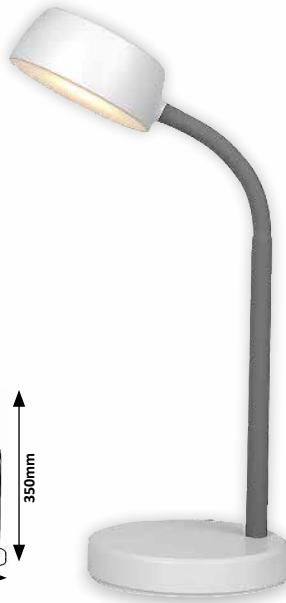

BERRY

6779

6778

6780

TEKLA

2977

6448

HARRIS

6778 (M)

LED / 4,5W
(350lm, 4000K) incl.
IP20 • white

5 998250 367781

6779 (M)

LED / 4,5W
(350lm, 4000K) incl.
IP20 • rose

5 998250 367798

6780 (M)

LED / 4,5W
(350lm, 4000K) incl.
IP20 • blue

5 998250 367804

2977 (M P)

LED / 10W
(700lm, 3000K-6000K) incl.
IP20 • white

5 998250 329772

6448 (P)

LED / 4W
(180lm, 4000K) incl.
IP20 • DC 3,5V incl. • white

5 998250 364483