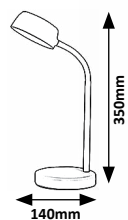

BERRY

6779

6778

6780

TEKLA

2977

6448

HARRIS

6778

(M)

LED / 4,5W
(350lm, 4000K) incl.
IP20 •
white

5 998250 367781

6779

(M)

LED / 4,5W
(350lm, 4000K) incl.
IP20 •
rose

5 998250 367798