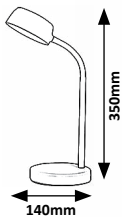

BERRY

6779

6778

6780

TEKLA

2977

6448

HARRIS

6778

(M)

LED / 4,5W
(350lm, 4000K) incl.
IP20 •
white

5 998250 367781

6779

(M)

LED / 4,5W
(350lm, 4000K) incl.
IP20 •
rose

5 998250 367798