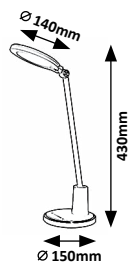

BERRY

6779

6778

6780

TEKLA

2977

6448

HARRIS

6778

(M)

LED / 4,5W
(350lm, 4000K) incl.
IP20 •
white

5 998250 367781

6779

(M)

LED / 4,5W
(350lm, 4000K) incl.
IP20 •
rose

5 998250 367798

6448

(P)

LED / 4W
(180lm, 4000K) incl.
IP20 • DC 3,5V incl. •
white

5 998250 364483