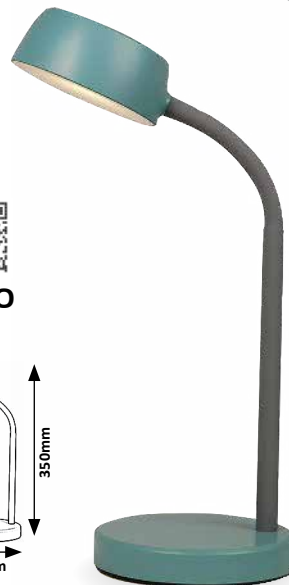

BERRY

6779

6778

6780

TEKLA

2977

6448

HARRIS

6778

(M)

LED / 4,5W
(350lm, 4000K) incl.
IP20 •
white

5 998250 367781

6779

(M)

LED / 4,5W
(350lm, 4000K) incl.
IP20 •
rose

5 998250 367798

6780

(M)

LED / 4,5W
(350lm, 4000K) incl.
IP20 •
blue

5 998250 367804

2977

(M P)

LED / 10W
(700lm, 3000K-6000K) incl.
IP20 •
white

5 998250 329772

6448

(P)

LED / 4W
(180lm, 4000K) incl.
IP20 • DC 3,5V incl. •
white

5 998250 364483