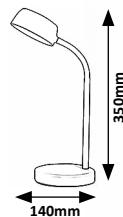

BERRY

6779

6778

6780

TEKLA

2977

6448

HARRIS

6778

(M)

LED / 4,5W
(350lm, 4000K) incl.
IP20 •
white

5 998250 367781

6779

(M)

LED / 4,5W
(350lm, 4000K) incl.
IP20 •
rose

5 998250 367798

6448

(P)

LED / 4W
(180lm, 4000K) incl.
IP20 • DC 3,5V incl. •
white

5 998250 364483