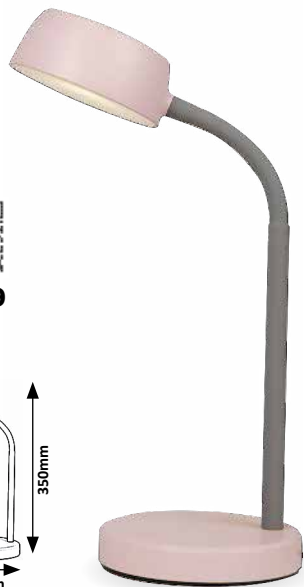

BERRY

6779

6778

6780

TEKLA

2977

6448

HARRIS

6778

(M)

LED / 4,5W
(350lm, 4000K) incl.
IP20 •
white

5 998250 367781

6779

(M)

LED / 4,5W
(350lm, 4000K) incl.
IP20 •
rose

5 998250 367798