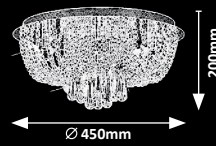

LARISHA

6806

6806 **M G**

☒ G9 / 6x max. 40W
IP20
chrome/transparent