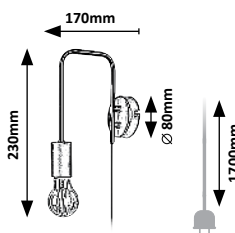

ALMUS

6808

6809

MANZUR

New

71022

6808

(M)

☒ E27 / 3x max. 60W
IP20
black

6809

(M)

☒ E27 / 5x max. 60W
IP20
black

71022

(M)

☒ E27 / 1x max. 40W
IP20 • 
black