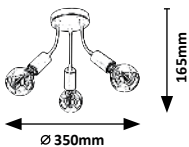

ALMUS

6808

6809

MANZUR

New

71022

6808

(M)

☒ E27 / 3x max. 60W
IP20
black

6809

(M)

☒ E27 / 5x max. 60W
IP20
black

71022

(M)

☒ E27 / 1x max. 40W
IP20 • 
black