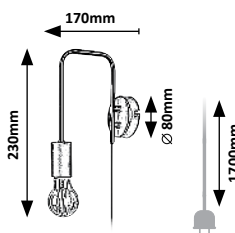

# MANZUR

**New**

71022

**6808**

**(M)**

☒ E27 / 3x max. 60W  
IP20  
black

**6809**

**(M)**

☒ E27 / 5x max. 60W  
IP20  
black

**71022**

**(M)**

☒ E27 / 1x max. 40W  
IP20 • black