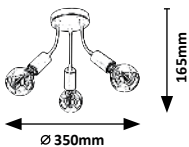

ALMUS

6808

6809

MANZUR

New

71022

6808

(M)

☒ E27 / 3x max. 60W
IP20
black

6809

(M)

☒ E27 / 5x max. 60W
IP20
black

71022

(M)

☒ E27 / 1x max. 40W
IP20 • black