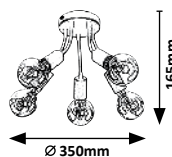

# MANZUR

**New**

71022

**6808**

**(M)**

☒ E27 / 3x max. 60W  
IP20  
black

**6809**

**(M)**