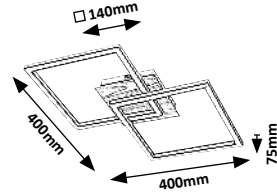

ASHTON

6589

6590

6814

6589 (M) (P)

LED / 24W
(1600lm, 3000K) incl.
IP20
beech/matte black/white

5 998250 365893

6590 (M) (P)

LED / 24W
(1870lm, 4000K) incl.
IP20
beech/satin chrome/white

5 998250 365909

6814 (M) (P)

LED / 35W
(1800lm, 3000K) incl.
IP20
beech/matte black/white

5 998250 368146