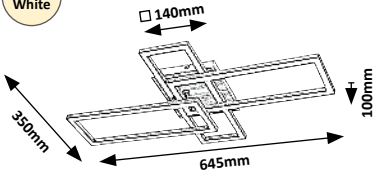

ASHTON

6589

6590

6814

6589 (M) (P)

LED / 24W
(1600lm, 3000K) incl.
IP20
beech/matte black/white

5 998250 365893

6590 (M) (P)

LED / 24W
(1870lm, 4000K) incl.
IP20
beech/satin chrome/white

5 998250 365909

6814 (M) (P)

LED / 35W
(1800lm, 3000K) incl.
IP20
beech/matte black/white

5 998250 368146