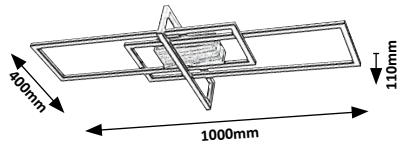

ASHTON

6589

6590

6814

6589 (M) (P)

LED / 24W
(1600lm, 3000K) incl.
IP20
beech/matte black/white

5 998250 365893

6590 (M) (P)

LED / 24W
(1870lm, 4000K) incl.
IP20
beech/satin chrome/white

5 998250 365909

6814 (M) (P)

LED / 35W
(1800lm, 3000K) incl.
IP20
beech/matte black/white

5 998250 368146