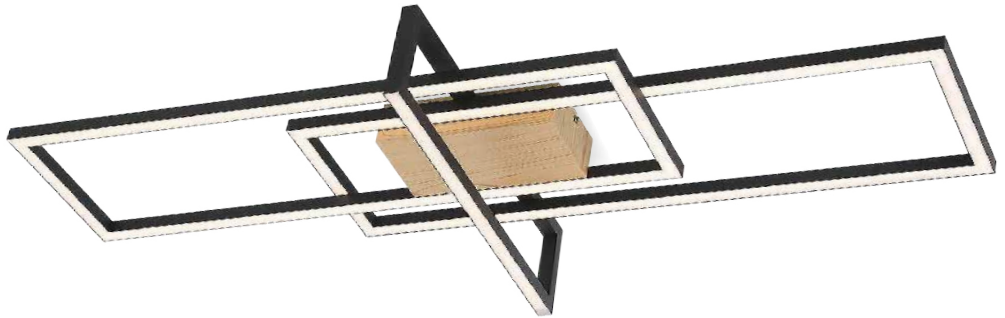

ASHTON

6589

6590

6814

6589 (M) (P)

LED / 24W
(1600lm, 3000K) incl.
IP20
beech/matte black/white

5 998250 365893

6590 (M) (P)

LED / 24W
(1870lm, 4000K) incl.
IP20
beech/satin chrome/white

5 998250 365909

6814 (M) (P)

LED / 35W
(1800lm, 3000K) incl.
IP20
beech/matte black/white

5 998250 368146