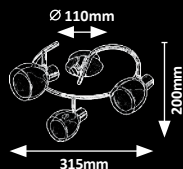

DAVE

6835

6836

6837

6081

6838

6835 **MG**

☒ E14 / 1x max. 40W
IP20 • □
▣ 19242 • ▣ 19193
chrome/white

5 998250 368351

6836 **MG**

☒ E14 / 2x max. 40W
IP20 • □
▣ 19242 • ▣ 19193
chrome/white

5 998250 368368

6837 **MG**

☒ E14 / 3x max. 40W
IP20
▣ 19242 • ▣ 19193
chrome/white

5 998250 368375

6838 **MG**