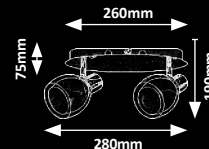

DAVE

6835

6836

6837

6081

6838

6835 **MG**

☒ E14 / 1x max. 40W
IP20 • □
▣ 19242 • ▣ 19193
chrome/white

5 998250 368351

6836 **MG**

☒ E14 / 2x max. 40W
IP20 • □
▣ 19242 • ▣ 19193
chrome/white

5 998250 368368

6837 **MG**

☒ E14 / 3x max. 40W
IP20
▣ 19242 • ▣ 19193
chrome/white

5 998250 368375

6838 **MG**