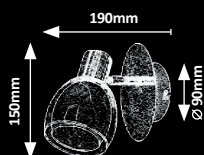

DAVE

6835

6836

6837

6081

6838

6835 **MG**

☒ E14 / 1x max. 40W
IP20 • □
▣ 19242 • ▣ 19193
chrome/white

5 998250 368351

6836 **MG**

☒ E14 / 2x max. 40W
IP20 • □
▣ 19242 • ▣ 19193
chrome/white

5 998250 368368

6837 **MG**

☒ E14 / 3x max. 40W
IP20
▣ 19242 • ▣ 19193
chrome/white

5 998250 368375

6838 **MG**