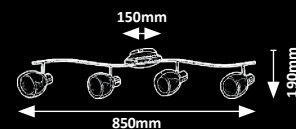

DAVE

6835

6836

6837

6081

6838

6835 **MG**

☒ E14 / 1x max. 40W
IP20 • □
▣ 19242 • ▣ 19193
chrome/white

5 998250 368351

6836 **MG**

☒ E14 / 2x max. 40W
IP20 • □
▣ 19242 • ▣ 19193
chrome/white

5 998250 368368

6837 **MG**

☒ E14 / 3x max. 40W
IP20
▣ 19242 • ▣ 19193
chrome/white

5 998250 368375

6838 **MG**