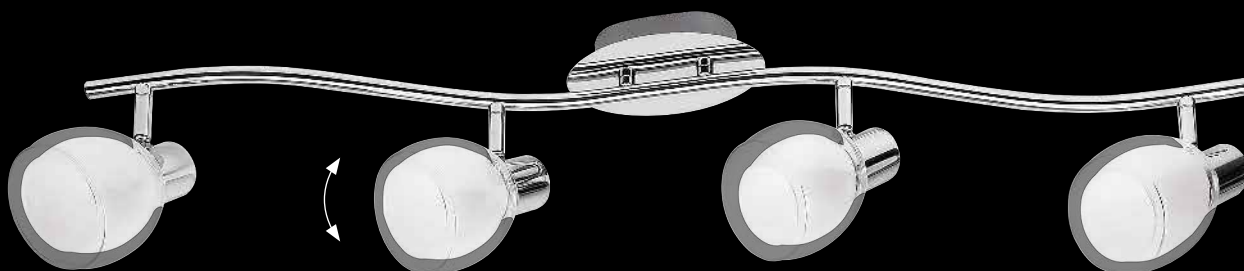

DAVE

6835

6836

6837

6081

6838

6835 **MG**

☒ E14 / 1x max. 40W
IP20 • □
▣ 19242 • ▣ 19193
chrome/white

5 998250 368351

6836 **MG**

☒ E14 / 2x max. 40W
IP20 • □
▣ 19242 • ▣ 19193
chrome/white

5 998250 368368

6837 **MG**

☒ E14 / 3x max. 40W
IP20
▣ 19242 • ▣ 19193
chrome/white

5 998250 368375

6838 **MG**