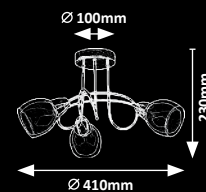

DAVE

6835

6836

6837

6081

6838

6835 **MG**

☒ E14 / 1x max. 40W
IP20 • □
▣ 19242 • ▣ 19193
chrome/white

5 998250 368351

6836 **MG**

☒ E14 / 2x max. 40W
IP20 • □
▣ 19242 • ▣ 19193
chrome/white

5 998250 368368

6837 **MG**

☒ E14 / 3x max. 40W
IP20
▣ 19242 • ▣ 19193
chrome/white

5 998250 368375

6838 **MG**

☒ E14 / 4x max. 40W
IP20
▣ 19242 • ▣ 19193
chrome/white

5 998250 368382

6081 **MG**

☒ E14 / 3x max. 40W
IP20
▣ 19242 • ▣ 19193
chrome/white

5 998250 360812