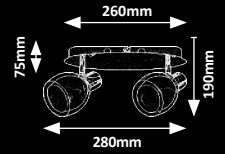

DAVE

6835

6836

6837

6081

6838

6835 **MG**

☒ E14 / 1x max. 40W
IP20 • □
▣ 19242 • ▤ 19193
chrome/white

5 998250 368351

6836 **MG**

☒ E14 / 2x max. 40W
IP20 • □
▣ 19242 • ▤ 19193
chrome/white

5 998250 368368

6837 **MG**

☒ E14 / 3x max. 40W
IP20
▣ 19242 • ▤ 19193
chrome/white

5 998250 368375

6838 **MG**