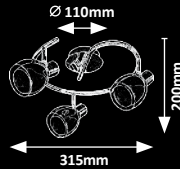

DAVE

6835

6836

6837

6081

6838

6835 **MG**

☒ E14 / 1x max. 40W
IP20 • □
▣ 19242 • ▤ 19193
chrome/white

5 998250 368351

6836 **MG**

☒ E14 / 2x max. 40W
IP20 • □
▣ 19242 • ▤ 19193
chrome/white

5 998250 368368

6837 **MG**

☒ E14 / 3x max. 40W
IP20
▣ 19242 • ▤ 19193
chrome/white

5 998250 368375

6838 **MG**