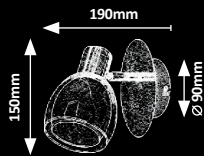

DAVE

6835

6836

6837

6081

6838

6835 **MG**

☒ E14 / 1x max. 40W
IP20 • □
▣ 19242 • ▤ 19193
chrome/white

5 998250 368351

6836 **MG**

☒ E14 / 2x max. 40W
IP20 • □
▣ 19242 • ▤ 19193
chrome/white

5 998250 368368

6837 **MG**

☒ E14 / 3x max. 40W
IP20
▣ 19242 • ▤ 19193
chrome/white

5 998250 368375

6838 **MG**