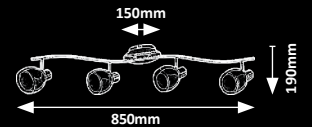

DAVE

6835

6836

6837

6081

6838

6835 **MG**

☒ E14 / 1x max. 40W
IP20 • □
▣ 19242 • ▤ 19193
chrome/white

5 998250 368351

6836 **MG**

☒ E14 / 2x max. 40W
IP20 • □
▣ 19242 • ▤ 19193
chrome/white

5 998250 368368

6837 **MG**

☒ E14 / 3x max. 40W
IP20
▣ 19242 • ▤ 19193
chrome/white

5 998250 368375

6838 **MG**