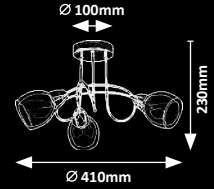

DAVE

6835

6836

6837

6081

6838

6835 **MG**

☒ E14 / 1x max. 40W
IP20 • □
▣ 19242 • ▤ 19193
chrome/white

5 998250 368351

6836 **MG**

☒ E14 / 2x max. 40W
IP20 • □
▣ 19242 • ▤ 19193
chrome/white

5 998250 368368

6837 **MG**

☒ E14 / 3x max. 40W
IP20
▣ 19242 • ▤ 19193
chrome/white

5 998250 368375

6838 **MG**