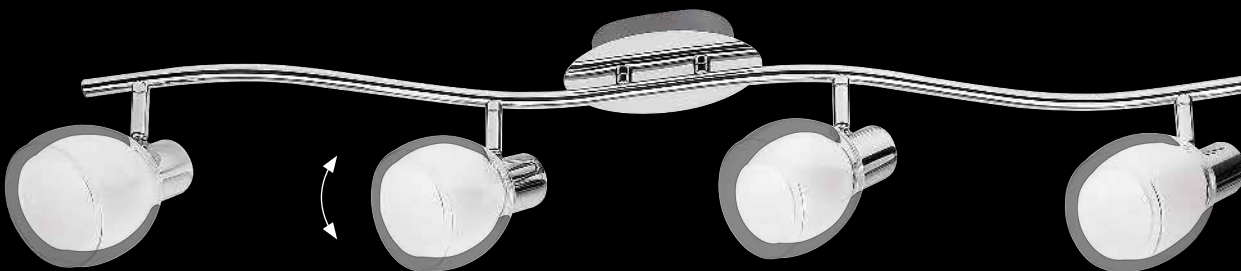

DAVE

6835

6836

6837

6081

6838

6835 **MG**

☒ E14 / 1x max. 40W
IP20 • □
▣ 19242 • ▤ 19193
chrome/white

5 998250 368351

6836 **MG**

☒ E14 / 2x max. 40W
IP20 • □
▣ 19242 • ▤ 19193
chrome/white

5 998250 368368

6837 **MG**

☒ E14 / 3x max. 40W
IP20
▣ 19242 • ▤ 19193
chrome/white

5 998250 368375

6838 **MG**