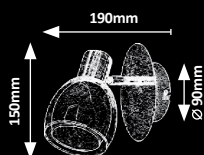

# DAVE

6835

6836

6837

6081

6838

6835 **MG**

☒ E14 / 1x max. 40W  
IP20 • □  
▣ 19242 • ▣ 19193  
chrome/white

5 998250 368351

6836 **MG**

☒ E14 / 2x max. 40W  
IP20 • □  
▣ 19242 • ▣ 19193  
chrome/white

5 998250 368368

6837 **MG**

☒ E14 / 3x max. 40W  
IP20  
▣ 19242 • ▣ 19193  
chrome/white

5 998250 368375

6838 **MG**