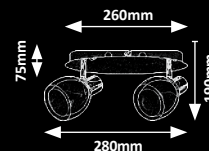

# DAVE

6835

6836

6837

6081

6838

6835 **MG**

☒ E14 / 1x max. 40W  
IP20 • □  
▣ 19242 • ▣ 19193  
chrome/white

5 998250 368351

6836 **MG**

☒ E14 / 2x max. 40W  
IP20 • □  
▣ 19242 • ▣ 19193  
chrome/white

5 998250 368368

6837 **MG**

☒ E14 / 3x max. 40W  
IP20  
▣ 19242 • ▣ 19193  
chrome/white

5 998250 368375

6838 **MG**