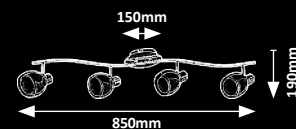

# DAVE

6835

6836

6837

6081

6838

6835 **MG**

☒ E14 / 1x max. 40W  
IP20 • □  
▣ 19242 • ▣ 19193  
chrome/white

5 998250 368351

6836 **MG**

☒ E14 / 2x max. 40W  
IP20 • □  
▣ 19242 • ▣ 19193  
chrome/white

5 998250 368368

6837 **MG**

☒ E14 / 3x max. 40W  
IP20  
▣ 19242 • ▣ 19193  
chrome/white

5 998250 368375

6838 **MG**