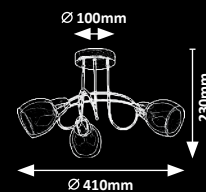

# DAVE

6835

6836

6837

6081

6838

6835 **MG**

☒ E14 / 1x max. 40W  
IP20 • □  
▣ 19242 • ▣ 19193  
chrome/white

5 998250 368351

6836 **MG**

☒ E14 / 2x max. 40W  
IP20 • □  
▣ 19242 • ▣ 19193  
chrome/white

5 998250 368368

6837 **MG**

☒ E14 / 3x max. 40W  
IP20  
▣ 19242 • ▣ 19193  
chrome/white

5 998250 368375

6838 **MG**

☒ E14 / 4x max. 40W  
IP20  
▣ 19242 • ▣ 19193  
chrome/white

5 998250 368382

6081 **MG**

☒ E14 / 3x max. 40W  
IP20  
▣ 19242 • ▣ 19193  
chrome/white

5 998250 360812