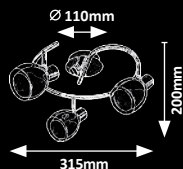

# DAVE

6835

6836

6837

6081

6838

6835 **MG**

☒ E14 / 1x max. 40W  
IP20 • □  
▣ 19242 • ▣ 19193  
chrome/white

5 998250 368351

6836 **MG**

☒ E14 / 2x max. 40W  
IP20 • □  
▣ 19242 • ▣ 19193  
chrome/white

5 998250 368368

6837 **MG**

☒ E14 / 3x max. 40W  
IP20  
▣ 19242 • ▣ 19193  
chrome/white

5 998250 368375

6838 **MG**