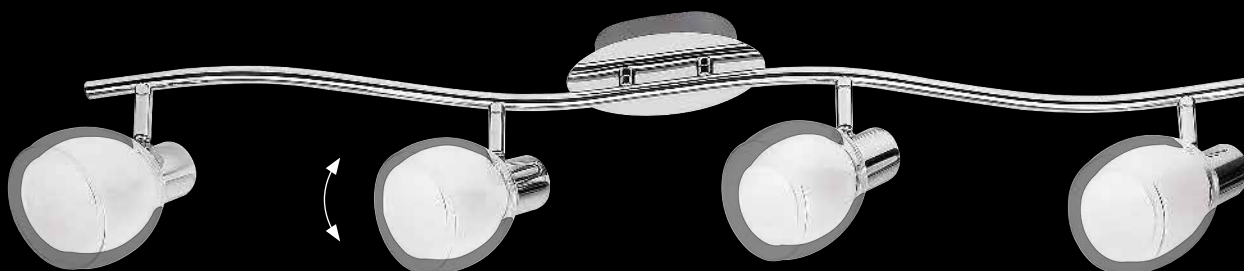

# DAVE

6835

6836

6837

6081

6838

6835 **MG**

☒ E14 / 1x max. 40W  
IP20 • □  
▣ 19242 • ▣ 19193  
chrome/white

5 998250 368351

6836 **MG**

☒ E14 / 2x max. 40W  
IP20 • □  
▣ 19242 • ▣ 19193  
chrome/white

5 998250 368368

6837 **MG**

☒ E14 / 3x max. 40W  
IP20  
▣ 19242 • ▣ 19193  
chrome/white

5 998250 368375

6838 **MG**