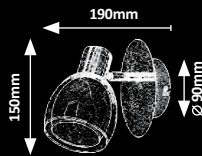

DAVE

6835

6836

6837

6081

6838

6835 **MG**

☒ E14 / 1x max. 40W
IP20 • □
▣ 19242 • ▣ 19193
chrome/white

5 998250 368351

6836 **MG**

☒ E14 / 2x max. 40W
IP20 • □
▣ 19242 • ▣ 19193
chrome/white

5 998250 368368

6837 **MG**

☒ E14 / 3x max. 40W
IP20
▣ 19242 • ▣ 19193
chrome/white

5 998250 368375

6838 **MG**