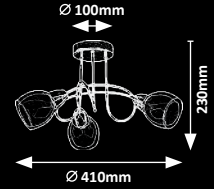

DAVE

6835

6836

6837

6081

6838

6835 **MG**

☒ E14 / 1x max. 40W
IP20 • □
▣ 19242 • ▣ 19193
chrome/white

5 998250 368351

6836 **MG**

☒ E14 / 2x max. 40W
IP20 • □
▣ 19242 • ▣ 19193
chrome/white

5 998250 368368

6837 **MG**

☒ E14 / 3x max. 40W
IP20
▣ 19242 • ▣ 19193
chrome/white

5 998250 368375

6838 **MG**