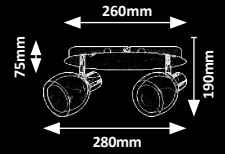

DAVE

6835

6836

6837

6081

6838

6835 **MG**

☒ E14 / 1x max. 40W
IP20 • □
▣ 19242 • ▣ 19193
chrome/white

5 998250 368351

6836 **MG**

☒ E14 / 2x max. 40W
IP20 • □
▣ 19242 • ▣ 19193
chrome/white

5 998250 368368

6837 **MG**

☒ E14 / 3x max. 40W
IP20
▣ 19242 • ▣ 19193
chrome/white

5 998250 368375

6838 **MG**