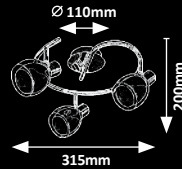

DAVE

6835

6836

6837

6081

6838

6835 **MG**

☒ E14 / 1x max. 40W
IP20 • □
▣ 19242 • ▣ 19193
chrome/white

5 998250 368351

6836 **MG**

☒ E14 / 2x max. 40W
IP20 • □
▣ 19242 • ▣ 19193
chrome/white

5 998250 368368

6837 **MG**

☒ E14 / 3x max. 40W
IP20
▣ 19242 • ▣ 19193
chrome/white

5 998250 368375

6838 **MG**