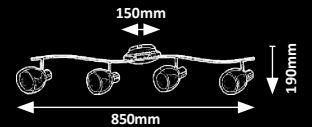

DAVE

6835

6836

6837

6081

6838

6835 **MG**

☒ E14 / 1x max. 40W
IP20 • □
▣ 19242 • ▣ 19193
chrome/white

5 998250 368351

6836 **MG**

☒ E14 / 2x max. 40W
IP20 • □
▣ 19242 • ▣ 19193
chrome/white

5 998250 368368

6837 **MG**

☒ E14 / 3x max. 40W
IP20
▣ 19242 • ▣ 19193
chrome/white

5 998250 368375

6838 **MG**