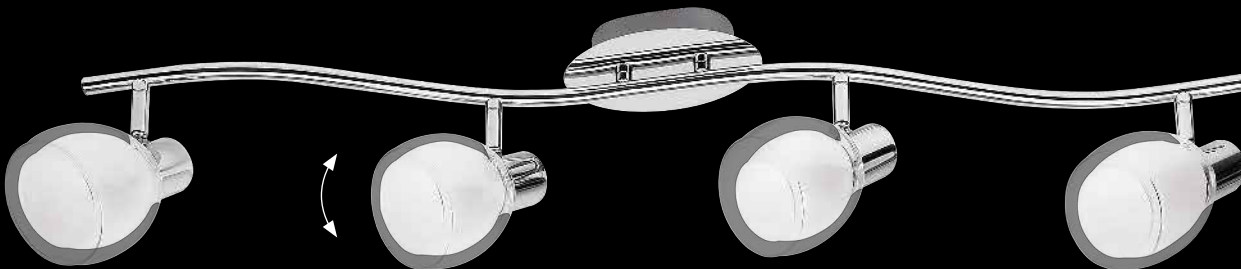

DAVE

6835

6836

6837

6081

6838

6835 **MG**

☒ E14 / 1x max. 40W
IP20 • □
▣ 19242 • ▣ 19193
chrome/white

5 998250 368351

6836 **MG**

☒ E14 / 2x max. 40W
IP20 • □
▣ 19242 • ▣ 19193
chrome/white

5 998250 368368

6837 **MG**

☒ E14 / 3x max. 40W
IP20
▣ 19242 • ▣ 19193
chrome/white

5 998250 368375

6838 **MG**