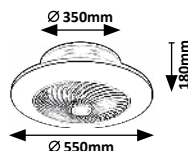

6710, 6857, 6858, 6859

DALFON

6710

6857

	6710			6857		
	1x	2x	3x	1x	2x	3x
RPM	1050	1190	1320	900	1040	1170
dB	49,4	52,5	55	52	54,7	56

6710 (P A)

LED / 36W
(2100lm, 3000K-6000K) incl.
IP20 • 533 • 8-15m²
white

5 998250 367101

6857 (M A)

LED / 30W
(1500lm, 3000K-6000K) incl.
IP20 • 533 • 8-13m²
grey/transparent

5 998250 368573