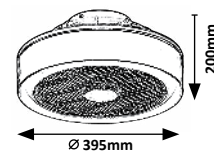

6710, 6857, 6858, 6859

DALFON

6710

6857

	6710			6857		
	1x	2x	3x	1x	2x	3x
RPM	1050	1190	1320	900	1040	1170
dB	49,4	52,5	55	52	54,7	56

6710 (P A)

LED / 36W
(2100lm, 3000K-6000K) incl.
IP20 • 533 • 8-15m²
white

5 998250 367101

6857 (M A)

LED / 30W
(1500lm, 3000K-6000K) incl.
IP20 • 533 • 8-13m²
grey/transparent

5 998250 368573