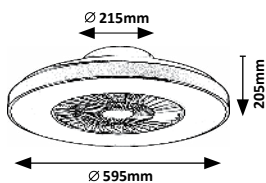

# DALFON

6858

6859

**6858** (M) (P)

LED / 40W  
(1700lm, 3000K-6500K) incl.  
IP20 • 520 • 40m<sup>2</sup>  
white/silver

5 998250 368580

**6859** (M) (P)

LED / 30W  
(1700lm, 3000K-6500K) incl.  
IP20 • 520 • 30m<sup>2</sup>  
white/silver

5 998250 368597

	6858			6859		
	1x	2x	3x	1x	2x	3x
RPM	670	920	1070	670	920	1070
dB	46,9	52,6	54,7	47,4	54,2	56,7