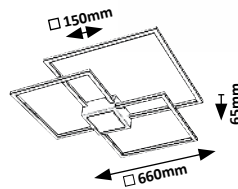

THABITA

6867

6869

6868

6867 (M) (P)

LED / 35W
(2500lm, 4000K) incl.
IP20
satin chrome/white

5 998250 368672

6868 (M) (P)

LED / 38W
(2250lm, 4000K) incl.
IP20
matte black/white

5 998250 368689

6869 (M) (P)

LED / 54W
(4200lm, 3000K-6500K) incl.
IP20 • 566
satin chrome/white

5 998250 368696