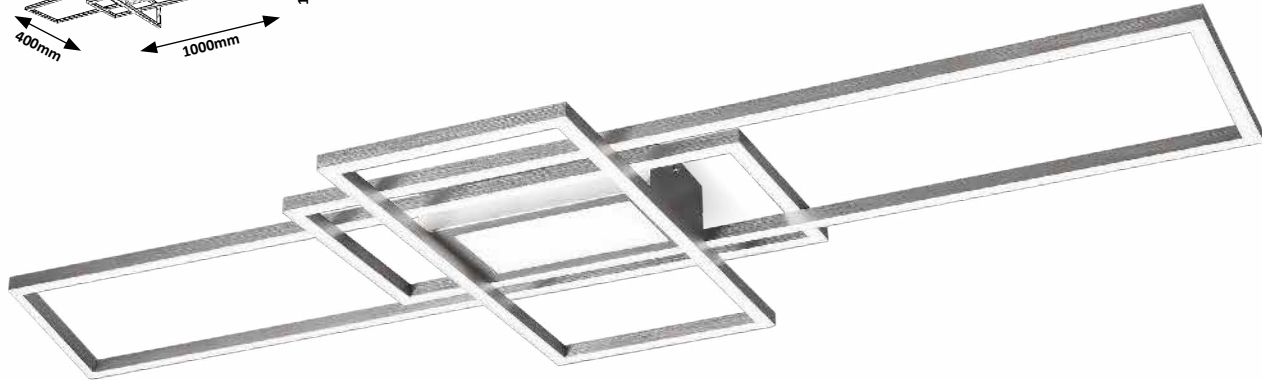

# THABITA

6867

6869

6868

6867 (M) (P)

LED / 35W  
(2500lm, 4000K) incl.  
IP20  
satin chrome/white

5 998250 368672

6868 (M) (P)

LED / 38W  
(2250lm, 4000K) incl.  
IP20  
matte black/white

5 998250 368689

6869 (M) (P)

LED / 54W  
(4200lm, 3000K-6500K) incl.  
IP20 • 566  
satin chrome/white

5 998250 368696