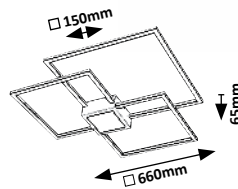

# THABITA

6867

6869

6868

6867 (M) (P)

LED / 35W  
(2500lm, 4000K) incl.  
IP20  
satin chrome/white

5 998250 368672

6868 (M) (P)

LED / 38W  
(2250lm, 4000K) incl.  
IP20  
matte black/white

5 998250 368689

6869 (M) (P)

LED / 54W  
(4200lm, 3000K-6500K) incl.  
IP20 • 566  
satin chrome/white

5 998250 368696