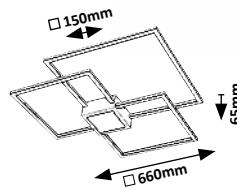

THABITA

6867

6869

6868

6867 (M) (P)

LED / 35W
(2500lm, 4000K) incl.
IP20
satin chrome/white

5 998250 368672

6868 (M) (P)

LED / 38W
(2250lm, 4000K) incl.
IP20
matte black/white

5 998250 368689

6869 (M) (P)

LED / 54W
(4200lm, 3000K-6500K) incl.
IP20 • 566
satin chrome/white

5 998250 368696