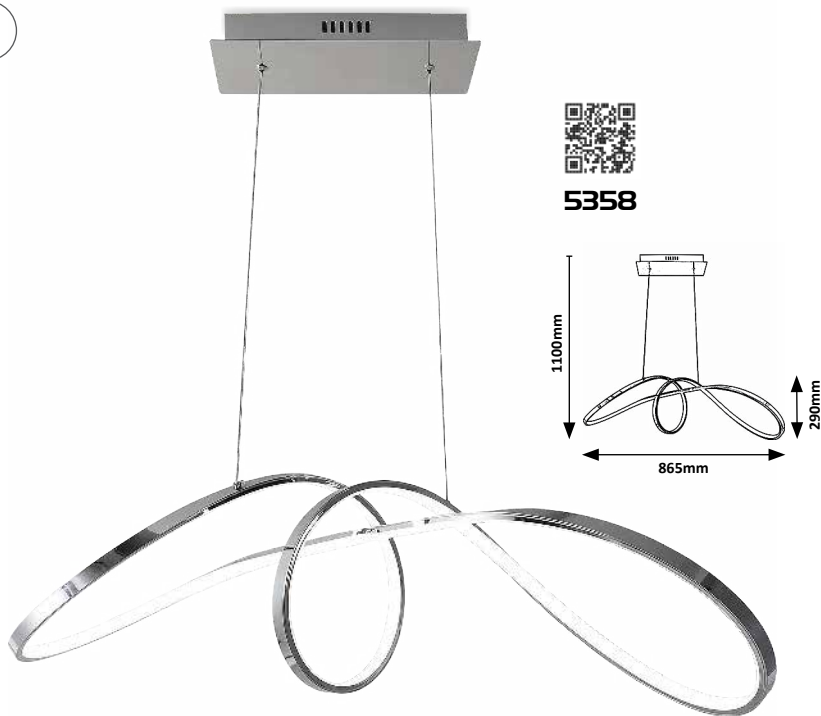

AISHA

5358

PIERO

6955

5358 (M) (P)

LED / 38W
 (☰) 2600lm; (☲) 4250lm, 4000K) incl.
 IP20
 chrome/white

5 998250 353586

6955 (M) (P)

LED / 30W
 (☰) 2000lm; (☲) 3400lm, 4000K) incl.
 IP20
 chrome/white

5 998250 369556