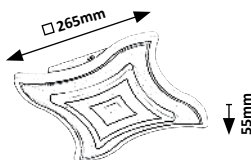

# TANELI

6958

6959

6960

6958

**6958** (M) (A)

LED / 20W  
(1300lm, 3000K-6000K) incl.  
IP20  
white/chrome

5 998250 369587