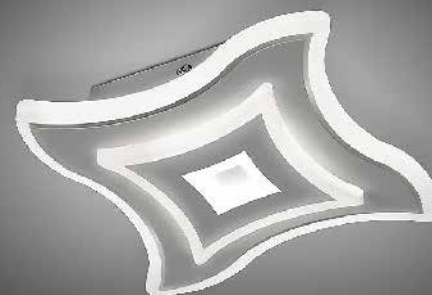

# TANELI

6958

6959

6960

6958

**6958** (M) (A)

LED / 20W  
(1300lm, 3000K-6000K) incl.  
IP20  
white/chrome

5 998250 369587