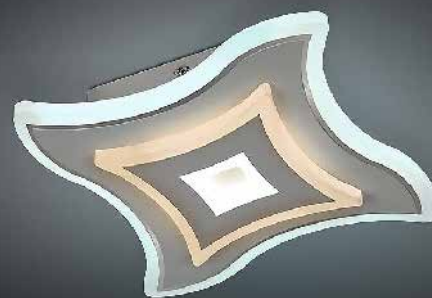

# TANELI

6958

6959

6960

6958

**6958** (M) (A)

LED / 20W  
(1300lm, 3000K-6000K) incl.  
IP20  
white/chrome

5 998250 369587