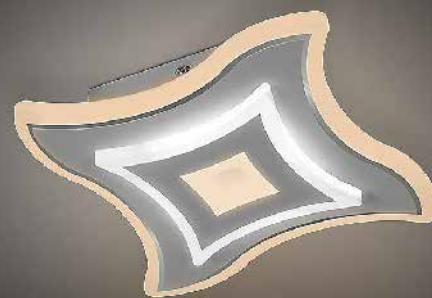

# TANELI

6958

6959

6960

6958

**6958** (M) (A)

LED / 20W  
(1300lm, 3000K-6000K) incl.  
IP20  
white/chrome

5 998250 369587