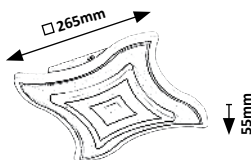

TANELI

6958

6959

6960

6958

6958

LED / 20W
(1300lm, 3000K-6000K) incl.
IP20
white/chrome

5 998250 369587