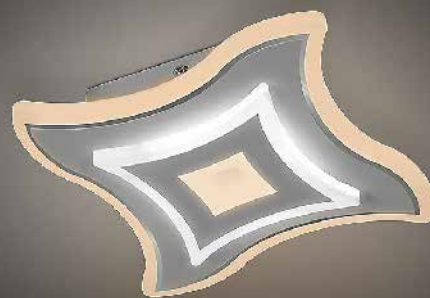

TANELI

6958

6959

6960

6958

6958

LED / 20W
(1300lm, 3000K-6000K) incl.
IP20
white/chrome

5 998250 369587