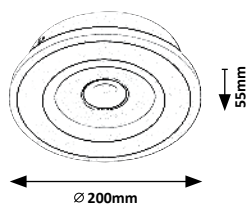

TANELI

6958

6959

6960

6958

6958

LED / 20W
(1300lm, 3000K-6000K) incl.
IP20
white/chrome

5 998250 369587