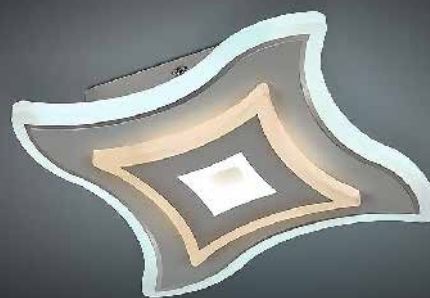

TANELI

6958

6959

6960

6958

6958

LED / 20W
(1300lm, 3000K-6000K) incl.
IP20
white/chrome

5 998250 369587