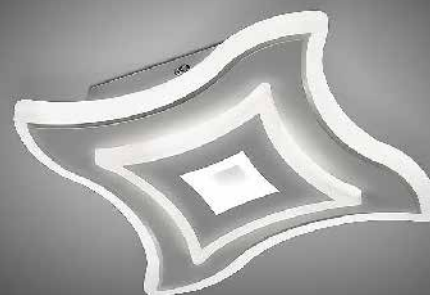

TANELI

6958

6959

6960

6958

6958

LED / 20W
(1300lm, 3000K-6000K) incl.
IP20
white/chrome

5 998250 369587