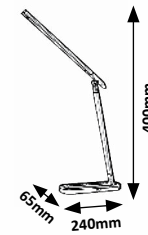

# MISHA

3349

3350

6979

P

LED / 9W  
(400lm, 2700K-6500K) incl.  
IP20 •   
white

5 998250 369792

6980