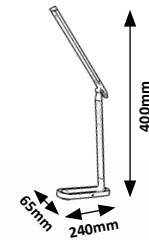

# MISHA

3349

3350

6979

P

LED / 9W  
(400lm, 2700K-6500K) incl.  
IP20 •   
white

5 998250 369792

6980