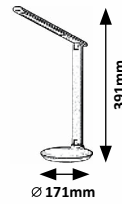

OSIAS

6979

6980

MISHA

3349

3350

6979

P

LED / 9W
(400lm, 2700K-6500K) incl.
IP20 •
white

5 998250 369792

6980

P

LED / 9W
(400lm, 2700K-6500K) incl.
IP20 •
black

5 998250 369808

3349

M P

LED / 7W
(400lm, 4000K) incl.
IP20 •
silver/white

5 998250 333496

3350

M P

LED / 7W
(400lm, 4000K) incl.
IP20 •
silver/black

5 998250 333502