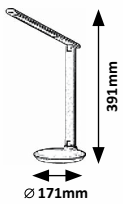

# MISHA

3349

3350

6979

P

LED / 9W  
(400lm, 2700K-6500K) incl.  
IP20 •   
white

5 998250 369792

6980

M P

LED / 7W  
(400lm, 4000K) incl.  
IP20 •   
silver/black

5 998250 333502