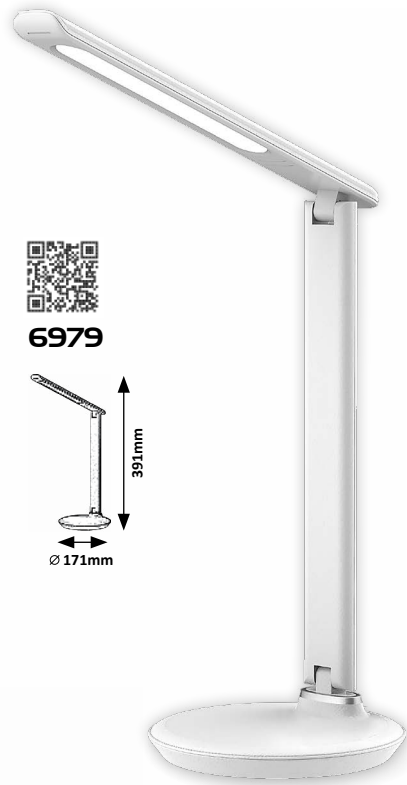

OSIAS

6979

6980

MISHA

3349

3350

6979

P

LED / 9W
(400lm, 2700K-6500K) incl.
IP20 •
white

5 998250 369792

6980

P

LED / 9W
(400lm, 2700K-6500K) incl.
IP20 •
black

5 998250 369808

3349

M P

LED / 7W
(400lm, 4000K) incl.
IP20 •
silver/white

5 998250 333496

3350

M P

LED / 7W
(400lm, 4000K) incl.
IP20 •
silver/black

5 998250 333502