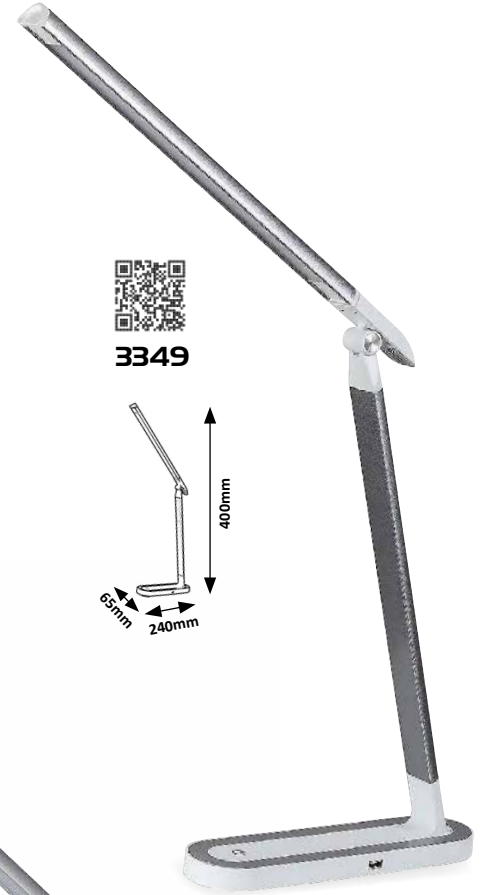

OSIAS

6979

6980

MISHA

3349

3350

6979 (P)

LED / 9W
(400lm, 2700K-6500K) incl.
IP20 • white

5 998250 369792

6980 (P)

LED / 9W
(400lm, 2700K-6500K) incl.
IP20 • black

5 998250 369808

3349 (M P)

LED / 7W
(400lm, 4000K) incl.
IP20 • silver/white

5 998250 333496

3350 (M P)

LED / 7W
(400lm, 4000K) incl.
IP20 • silver/black

5 998250 333502