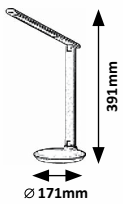

OSIAS

6979

6980

MISHA

3349

3350

6979 (P)

LED / 9W
(400lm, 2700K-6500K) incl.
IP20 • white

5 998250 369792

6980 (P)

LED / 9W
(400lm, 2700K-6500K) incl.
IP20 • black

5 998250 369808

3349 (M P)

LED / 7W
(400lm, 4000K) incl.
IP20 • silver/white

5 998250 333496

3350 (M P)

LED / 7W
(400lm, 4000K) incl.
IP20 • silver/black

5 998250 333502