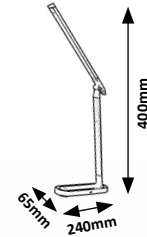

OSIAS

6979

6980

MISHA

3349

3350

6979 (P)

LED / 9W
(400lm, 2700K-6500K) incl.
IP20 • white

5 998250 369792

6980 (P)

LED / 9W
(400lm, 2700K-6500K) incl.
IP20 • black

5 998250 369808

3349 (M P)

LED / 7W
(400lm, 4000K) incl.
IP20 • silver/white

5 998250 333496

3350 (M P)

LED / 7W
(400lm, 4000K) incl.
IP20 • silver/black

5 998250 333502