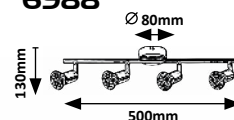

NORTON LED

LED
incl.

WARM
White

6986

6987

6989

6988

6986

M

LED / 3W
(250lm, 3000K) incl.
GU10 / 1x max. 50W
IP20 • chrome

5 998250 369860

6987

M

LED / 6W
(500lm, 3000K) incl.
GU10 / 2x max. 50W
IP20 • chrome

5 998250 369877

6988

M

LED / 12W
(1000lm, 3000K) incl.
GU10 / 4x max. 50W
IP20 • chrome

5 998250 369884

6989

M

LED / 9W
(750lm, 3000K) incl.
GU10 / 3x max. 50W
IP20 • chrome

5 998250 369891