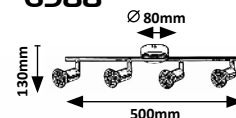

NORTON LED

LED
incl.

WARM
White

6986

6987

6989

6988

6986

M

LED / 3W
(250lm, 3000K) incl.
GU10 / 1x max. 50W
IP20 • chrome

5 998250 369860

6987

M

LED / 6W
(500lm, 3000K) incl.
GU10 / 2x max. 50W
IP20 • chrome

5 998250 369877

6988

M

LED / 12W
(1000lm, 3000K) incl.
GU10 / 4x max. 50W
IP20 • chrome

5 998250 369884

6989

M

LED / 9W
(750lm, 3000K) incl.
GU10 / 3x max. 50W
IP20 • chrome

5 998250 369891