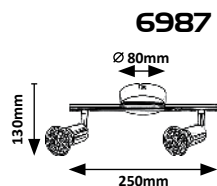

NORTON LED

LED
incl.

WARM
White

6986

6987

6989

6988

6986

M

LED / 3W
(250lm, 3000K) incl.
GU10 / 1x max. 50W
IP20 • chrome

5 998250 369860

6987

M

LED / 6W
(500lm, 3000K) incl.
GU10 / 2x max. 50W
IP20 • chrome

5 998250 369877

6988

M

LED / 12W
(1000lm, 3000K) incl.
GU10 / 4x max. 50W
IP20 • chrome

5 998250 369884

6989

M

LED / 9W
(750lm, 3000K) incl.
GU10 / 3x max. 50W
IP20 • chrome

5 998250 369891