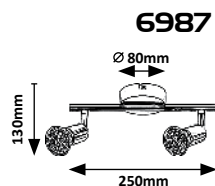

NORTON LED

LED
incl.

WARM
White

6986

6987

6989

6988

6986

M

LED / 3W
(250lm, 3000K) incl.
GU10 / 1x max. 50W
IP20 • chrome

5 998250 369860

6987

M

LED / 6W
(500lm, 3000K) incl.
GU10 / 2x max. 50W
IP20 • chrome

5 998250 369877

6988

M

LED / 12W
(1000lm, 3000K) incl.
GU10 / 4x max. 50W
IP20 • chrome

5 998250 369884

6989

M

LED / 9W
(750lm, 3000K) incl.
GU10 / 3x max. 50W
IP20 • chrome

5 998250 369891