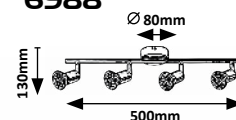

NORTON LED

LED
incl.

WARM
White

6986

6987

6989

6988

6986

M

LED / 3W
(250lm, 3000K) incl.
GU10 / 1x max. 50W
IP20 • chrome

5 998250 369860

6987

M

LED / 6W
(500lm, 3000K) incl.
GU10 / 2x max. 50W
IP20 • chrome

5 998250 369877

6988

M

LED / 12W
(1000lm, 3000K) incl.
GU10 / 4x max. 50W
IP20 • chrome

5 998250 369884

6989

M

LED / 9W
(750lm, 3000K) incl.
GU10 / 3x max. 50W
IP20 • chrome

5 998250 369891