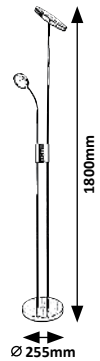

3240

LED 18,5W

LED 4,5W

3239, 3240

7006 **M P**

LED / 18W (1400lm, 3000K) + LED / 5W (400lm, 3000K) incl. IP20 • 19440 satin chrome

5 998250 370064

3239 **M G**

LED / 18,5W (2110lm, 3000K) incl. + LED / 4,5W (360lm, 3000K) incl. IP20 • 19897 • 19898 • satin chrome/transparent

5 998250 332390

3240 **M G**

LED / 18,5W (2110lm, 3000K) incl. + LED / 4,5W (360lm, 3000K) incl. IP20 • 19897 • 19898 • matte black/transparent