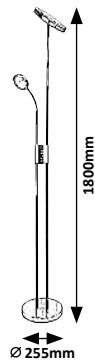

3240

LED 18,5W

LED 4,5W

3239, 3240

7006 **M P**

LED / 18W (1400lm, 3000K) + LED / 5W (400lm, 3000K) incl. IP20 • 19440 satin chrome

5 998250 370064

3239 **M G**

LED / 18,5W (2110lm, 3000K) incl. + LED / 4,5W (360lm, 3000K) incl. IP20 • 19897 • 19898 • satin chrome/transparent

5 998250 332390

3240 **M G**

LED / 18,5W (2110lm, 3000K) incl. + LED / 4,5W (360lm, 3000K) incl. IP20 • 19897 • 19898 • matte black/transparent