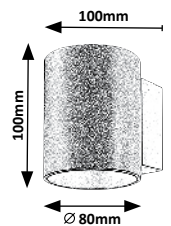

**7017** (M)  
 ☒ G9 / 1x max. 10W  
 IP20  
 matte black

**7018** (M)  
 ☒ G9 / 1x max. 10W  
 IP20  
 matte white

**7019** (M)  
 ☒ G9 / 1x max. 10W  
 IP20  
 brushed aluminium

**7020** (M)  
 ☒ G9 / 1x max. 10W  
 IP20  
 matte black