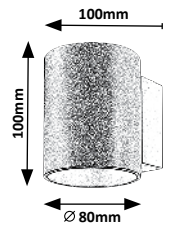

**7017** (M)  
 ☒ G9 / 1x max. 10W  
 IP20  
 matte black

**7018** (M)  
 ☒ G9 / 1x max. 10W  
 IP20  
 matte white

**7019** (M)  
 ☒ G9 / 1x max. 10W  
 IP20  
 brushed aluminium

**7020** (M)  
 ☒ G9 / 1x max. 10W  
 IP20  
 matte black