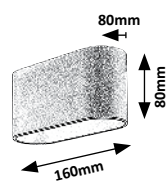

KAUNAS

INDIRECT

7023

7024

7025

7023, 7024, 7025

INDIRECT

7023

☒ G9 / 1x max. 10W
IP20
matte black

5 998250 370231

7024

☒ G9 / 1x max. 10W
IP20
matte white

5 998250 370248

7025

☒ G9 / 1x max. 10W
IP20
brushed aluminium

5 998250 370255