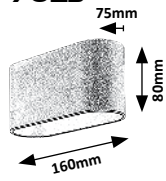

KAUNAS

INDIRECT

7023

7024

7025

7023, 7024, 7025

INDIRECT

7023

☒ G9 / 1x max. 10W
IP20
matte black

5 998250 370231

7024

☒ G9 / 1x max. 10W
IP20
matte white

5 998250 370248

7025

☒ G9 / 1x max. 10W
IP20
brushed aluminium

5 998250 370255