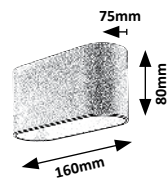

KAUNAS

INDIRECT

7023

7024

7025

7023, 7024, 7025

INDIRECT

7023

☒ G9 / 1x max. 10W
IP20
matte black

5 998250 370231

7024

☒ G9 / 1x max. 10W
IP20
matte white

5 998250 370248

7025

☒ G9 / 1x max. 10W
IP20
brushed aluminium

5 998250 370255