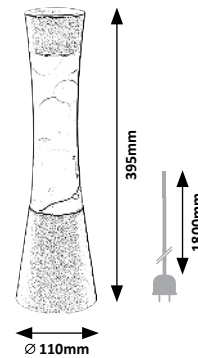

# MINKA

designed by  
**rabalux**

**7026**

**7028**

**7030**

designed by  
**rabalux**

**7027**

**7029**

**7026** (M) (G)

GY6.35 / 1x max. 20W  
IP20 •   
19450  
blue/transparent

5 998250 370262

**7027** (M) (G)

GY6.35 / 1x max. 20W  
IP20 •   
19450  
rose/transparent

5 998250 370279

**7028** (M) (G)

GY6.35 / 1x max. 20W  
IP20 •   
19450  
multicolour/transparent

5 998250 370286

**7029** (M) (G)

GY6.35 / 1x max. 20W  
IP20 •   
19450  
silver/blue

5 998250 370293

**7030** (M) (G)

GY6.35 / 1x max. 20W  
IP20 •   
19450  
silver/rose

5 998250 370309