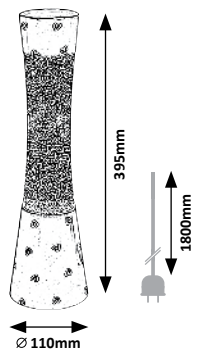

MINKA

designed by
rabalux

7026

7028

7030

designed by
rabalux

7027

7029

7026 (M) (G)

GY6.35 / 1x max. 20W
IP20 •
19450
blue/transparent

5 998250 370262

7027 (M) (G)

GY6.35 / 1x max. 20W
IP20 •
19450
rose/transparent

5 998250 370279

7028 (M) (G)

GY6.35 / 1x max. 20W
IP20 •
19450
multicolour/transparent

5 998250 370286

7029 (M) (G)

GY6.35 / 1x max. 20W
IP20 •
19450
silver/blue

5 998250 370293

7030 (M) (G)

GY6.35 / 1x max. 20W
IP20 •
19450
silver/rose

5 998250 370309