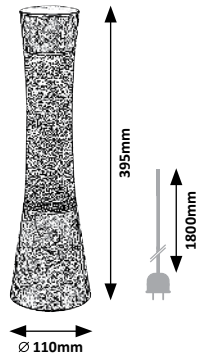

# MINKA

designed by  
**rabalux**

**7026**

**7028**

**7030**

designed by  
**rabalux**

**7027**

**7029**

**7026** (M) (G)

GY6.35 / 1x max. 20W  
IP20 •   
19450  
blue/transparent

5 998250 370262

**7027** (M) (G)

GY6.35 / 1x max. 20W  
IP20 •   
19450  
rose/transparent

5 998250 370279

**7028** (M) (G)

GY6.35 / 1x max. 20W  
IP20 •   
19450  
multicolour/transparent

5 998250 370286

**7029** (M) (G)

GY6.35 / 1x max. 20W  
IP20 •   
19450  
silver/blue

5 998250 370293

**7030** (M) (G)

GY6.35 / 1x max. 20W  
IP20 •   
19450  
silver/rose

5 998250 370309