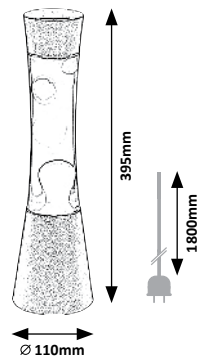

# MINKA

designed by  
**rabalux**

**7026**

**7028**

**7030**

designed by  
**rabalux**

**7027**

**7029**

**7026** (M) (G)

GY6.35 / 1x max. 20W  
IP20 •   
19450  
blue/transparent

5 998250 370262

**7027** (M) (G)

GY6.35 / 1x max. 20W  
IP20 •   
19450  
rose/transparent

5 998250 370279

**7028** (M) (G)

GY6.35 / 1x max. 20W  
IP20 •   
19450  
multicolour/transparent

5 998250 370286

**7029** (M) (G)

GY6.35 / 1x max. 20W  
IP20 •   
19450  
silver/blue

5 998250 370293

**7030** (M) (G)

GY6.35 / 1x max. 20W  
IP20 •   
19450  
silver/rose

5 998250 370309