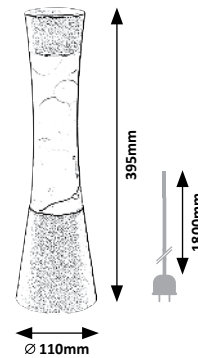

7026 (M) (G)

GY6.35 / 1x max. 20W
IP20 •
19450
blue/transparent

5 998250 370262

7027 (M) (G)

GY6.35 / 1x max. 20W
IP20 •
19450
rose/transparent

5 998250 370279

7028 (M) (G)

GY6.35 / 1x max. 20W
IP20 •
19450
multicolour/transparent