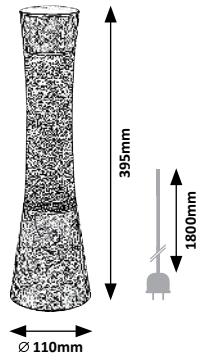

MINKA

designed by
rabalux

7026

7028

7030

designed by
rabalux

7027

7029

7026 (M) (G)

GY6.35 / 1x max. 20W
IP20 •
19450
blue/transparent

5 998250 370262

7027 (M) (G)

GY6.35 / 1x max. 20W
IP20 •
19450
rose/transparent

5 998250 370279

7028 (M) (G)

GY6.35 / 1x max. 20W
IP20 •
19450
multicolour/transparent

5 998250 370286

7029 (M) (G)

GY6.35 / 1x max. 20W
IP20 •
19450
silver/blue

5 998250 370293

7030 (M) (G)

GY6.35 / 1x max. 20W
IP20 •
19450
silver/rose

5 998250 370309