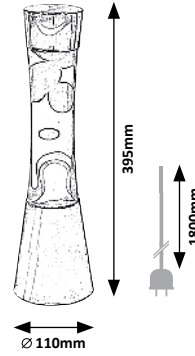

MINKA

designed by
rabalux

7026

7028

7030

designed by
rabalux

7027

7029

7026 (M) (G)

GY6.35 / 1x max. 20W
IP20 •
19450
blue/transparent

5 998250 370262

7027 (M) (G)

GY6.35 / 1x max. 20W
IP20 •
19450
rose/transparent

5 998250 370279

7028 (M) (G)

GY6.35 / 1x max. 20W
IP20 •
19450
multicolour/transparent

5 998250 370286

7029 (M) (G)

GY6.35 / 1x max. 20W
IP20 •
19450
silver/blue

5 998250 370293

7030 (M) (G)

GY6.35 / 1x max. 20W
IP20 •
19450
silver/rose

5 998250 370309