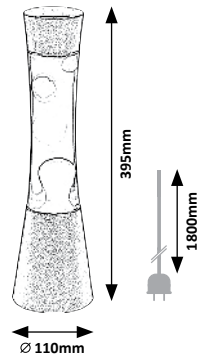

designed by
rabalux

7027