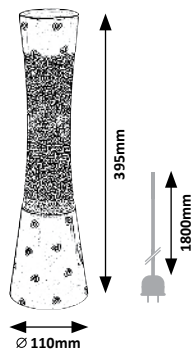

MINKA

designed by
rabalux

7026

7028

7030

designed by
rabalux

7027

7029

7026 (M) (G)

GY6.35 / 1x max. 20W
IP20 •
19450
blue/transparent

5 998250 370262

7027 (M) (G)

GY6.35 / 1x max. 20W
IP20 •
19450
rose/transparent

5 998250 370279

7028 (M) (G)

GY6.35 / 1x max. 20W
IP20 •
19450
multicolour/transparent

5 998250 370286

7029 (M) (G)

GY6.35 / 1x max. 20W
IP20 •
19450
silver/blue

5 998250 370293

7030 (M) (G)

GY6.35 / 1x max. 20W
IP20 •
19450
silver/rose

5 998250 370309