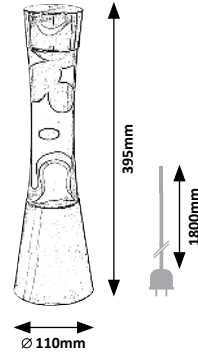

MINKA

designed by
rabalux

7026

7028

7030

designed by
rabalux

7027

7029

7026 (M) (G)

GY6.35 / 1x max. 20W
IP20 •
19450
blue/transparent

5 998250 370262

7027 (M) (G)

GY6.35 / 1x max. 20W
IP20 •
19450
rose/transparent

5 998250 370279

7028 (M) (G)

GY6.35 / 1x max. 20W
IP20 •
19450
multicolour/transparent

5 998250 370286

7029 (M) (G)

GY6.35 / 1x max. 20W
IP20 •
19450
silver/blue

5 998250 370293

7030 (M) (G)

GY6.35 / 1x max. 20W
IP20 •
19450
silver/rose

5 998250 370309