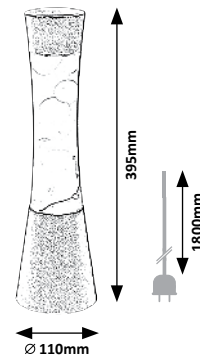

7026 (M) (G)

GY6.35 / 1x max. 20W
IP20 •
19450
blue/transparent

5 998250 370262

7027 (M) (G)

GY6.35 / 1x max. 20W
IP20 •
19450
rose/transparent

5 998250 370279

7028 (M) (G)

GY6.35 / 1x max. 20W
IP20 •
19450
multicolour/transparent