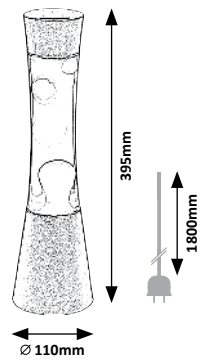

designed by
rabalux

7027